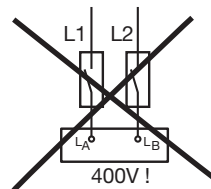

OPUS® 74 dobbelt stikkontakt

LK nr.: 521M5512/521M3512

Tekniske data

Kapslingsklasse	IP44
Mærkestrøm	16A
Mærkespænding	250 V
Forsikring	Maks. 16A
Modul	1½ M

Anvendelse

OPUS® 74 dobbelt stikkontakt anvendes til installationer i vådrum- og udendørs- installationer i industri og boliger. De to stikkontakt indsætte kan bruges separat eller sammen blot de er på samme sikring. Hermed kan mindst een stikkontakt tilsluttes ekstern styring. Den styrede stikkontakt kan anvendes i forbindelse med styring fra f.eks. IHC Control®, kontaktur, afbryder, PIR mv. Der medfølger selvlæbende mærkat, til påsætning på den/de styrede stikkontakt(er).

Forbindelser

Der må ikke tilsluttes to forskellige faser!