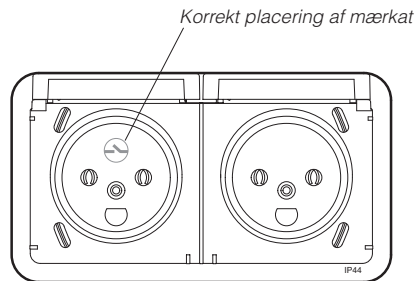

OPUS® 74 dobbelt stikkontakt

LK nr.: 521M5512/521M3512

Tekniske data

Kapslingsklasse	IP44
Mærkestrøm	16A
Mærkespænding	250 V
Forsikring	Maks. 16A
Modul	1½ M

Anvendelse

OPUS® 74 dobbelt stikkontakt anvendes til installationer i vådrum- og udendørs- installationer i industri og boliger. De to stikkontakt indsætte kan bruges separat eller sammen blot de er på samme sikring. Hermed kan mindst een stikkontakt tilsluttes ekstern styring. Den styrede stikkontakt kan anvendes i forbindelse med styring fra f.eks. IHC Control®, kontaktur, afbryder, PIR mv. Der medfølger selvlæbende mærkat, til påsætning på den/de styrede stikkontakt(er).

Forbindelser

Der må ikke tilsluttes to forskellige faser!