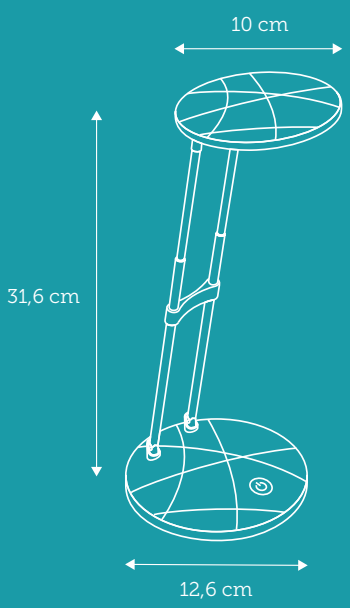

# A5 LED BORDLAMPE

> Fås i sort og grå

- 80 RA**
- 100°** (Adjustable angle)
- Levetid 25.000 timer** (Lifetime)
- Fleksibel** (Flexible)
- Justerbar** (Adjustable)
- TÆND/SLUK** (Touch control)
- 15.000 ON/OFF** (Switch cycles)
- 1,8 m** (Cable length)
- 230 Volt ~ 11 Volt** (Voltage)
- IP20** (Protection class)
- CE** (Certification)

Sort - varenr. 250815 **NYHED**  
Vejl. pris 199,00

- LED 2,5W**
- 220 LUMEN**
- 3000 KELVIN**
- A+**

Grå - varenr. 250822 **NYHED**  
Vejl. pris 199,00