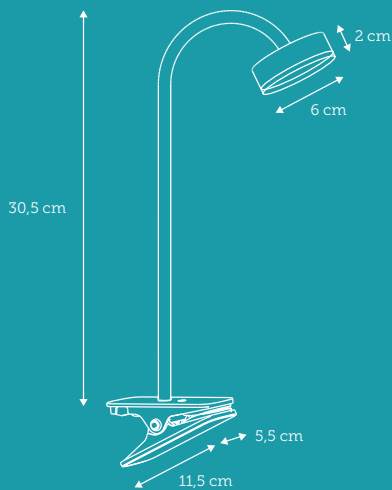

# TULIPAN LED KLEMSPOT

> Sort

**80  
RA**

180°

Fleksibel

Levetid  
25.000 timer

Touch

15.000  
ON/OFF

IP20

1,5 m

230 Volt ~ 5 Volt

RoHS

CE

Varenr. 360729 **NYHED**  
Vejl. pris 199,00