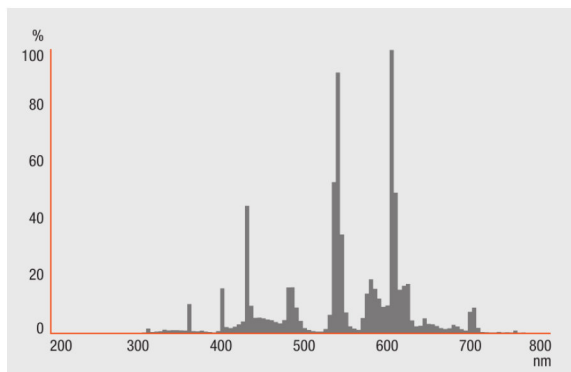

Lys distribution

Spectral power distribution

UDSTYR/TILBEHØR

1. Velegnet til drift på traditionelle forkoblinger
2. ---

SIKKERHEDSANVISNING

Hvis en lyskilde går i stykker: www.ledvance.com/brokenlamp

LOGISTIK DATA

Produktkode	Pakningsstørrelse (antal/enhed)	Dimensioner (længde x bredde x højde)	Bruttovægt	Volumen
4050300816838	Folding carton box 1	152 mm x 29 mm x 152 mm	118,00 g	0.67 dm³
4050300816845	Shipping carton box 20	326 mm x 185 mm x 322 mm	2834,00 g	19.42 dm³

Den nævnte produktkode beskriver mindste ordremængde, der kan bestilles. En leveringsenhed kan indholde et eller flere enkelte produkter. Ved ordreafgivelse bestiller man én eller flere leveringsenheder.

ANSVARFRASKRIVELSE

Ret til ændringer uden varsel. Fejl og undladelser undtaget. Sørg altid for at bruge den seneste udgivelse.