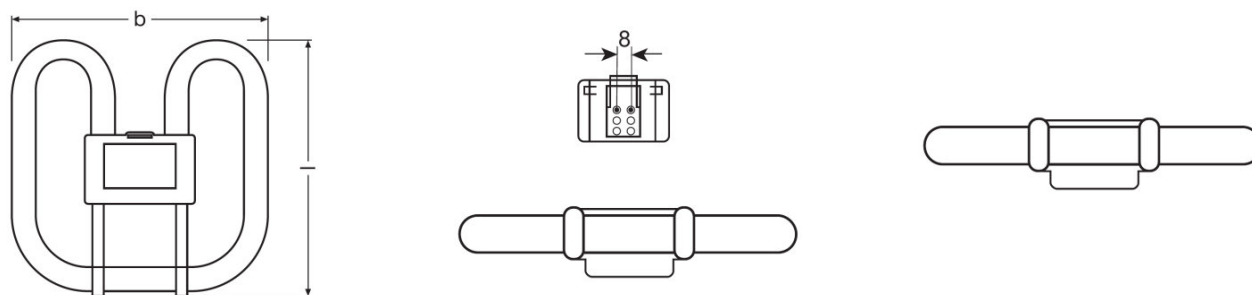

PRODUKTDATABLAD

CFL SQUARE 16 W/835 GR8

OSRAM CFL SQUARE 2 pins | Kvadratiske kompaktør med 2-stiftsokkel til konventionel forkobling (CCG)

APPLIKATIONSOMRÅDER

- Lavprofilarmaturer til vægge og lofter
- Offentlige bygninger, receptionsområder, kontorer, gangeareler osv.
- Butikker
- Supermarkeder og stormagasiner
- Hoteller, restauranter
- Industri

- Kompaktør med 2-stift GR8 sokkel
- Kort og kompakt med 2 rør
- Farvegengivelsesindeks $R_a \geq 80$

TEKNISKE DATA

Elektriske Data

Nominal spænding	220 V
Wattforbrug	16,00 W
Nominal wattforbrug	16,00 W
Nominal strømstyrke	0,195 A

Dimensioner

Total længde	138,0 mm
Længde	138,0 mm ¹⁾
Længde i henhold til IEC standard	138 mm
Udvendig kolbe	T12
Maksimum diameter	13,0 mm

¹⁾ Maksimal

Levetid

Nominel levetid	10000 h
Målt levetid	10000 h
Service levetid	6000 h
Lyskilde levetidsfaktor 2,000 t	0,99
Lyskilde levetidsfaktor 4,000 t	0,94
Lyskilde levetidsfaktor 6,000 t	0,84
Lyskilde levetidsfaktor 8,000 t	0,68
Betjeningstilstand	50 Hz
Levetid	10000 h