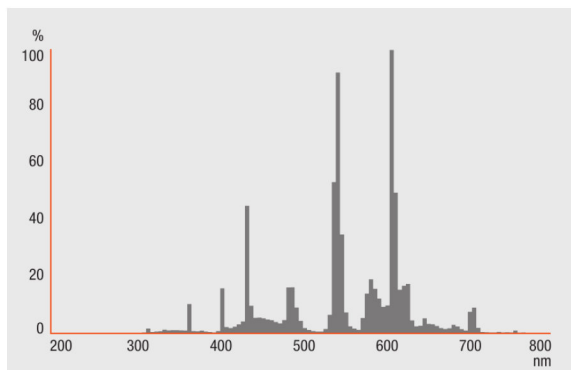

Lys distribution

Spectral power distribution

UDSTYR/TILBEHØR

1. Velegnet til drift på elektroniske og konventionelle forkoblinger (ECG og CCG)
2. ---

SIKKERHEDSANVISNING

Hvis en lyskilde går i stykker: www.ledvance.com/brokenlamp

LOGISTIK DATA

Produktkode	Pakningsstørrelse (antal/enhed)	Dimensioner (længde x bredde x højde)	Bruttovægt	Volumen
4050300816982	Folding carton box 1	220 mm x 35 mm x 220 mm	251,00 g	1.69 dm³
4050300816999	Shipping carton box 20	457 mm x 251 mm x 389 mm	5772,00 g	44.62 dm³

Den nævnte produktkode beskriver mindste ordremængde, der kan bestilles. En leveringsenhed kan indholde et eller flere enkelte produkter. Ved ordreafgivelse bestiller man én eller flere leveringsenheder.

ANSVARFRASKRIVELSE

Ret til ændringer uden varsel. Fejl og undladelser undtaget. Sørg altid for at bruge den seneste udgivelse.