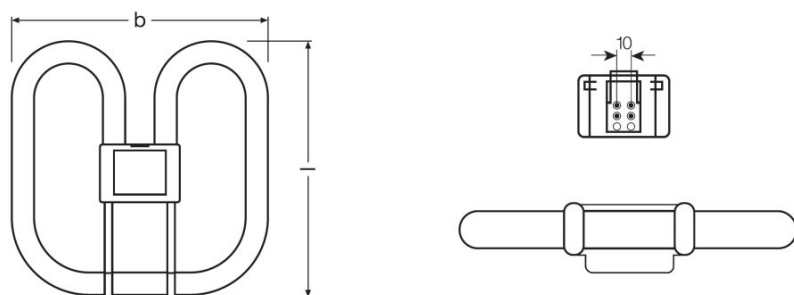

PRODUKTDATABLAD

CFL SQUARE 28 W/835 GR10Q

OSRAM CFL SQUARE 4 pins | Kvadratiske kompaktør med 4-stiftsokler GR10q til elektronisk eller konventionel forkobling (ECG/CCG)

APPLIKATIONSOMRÅDER

- Lavprofilarmaturer til vægge og lofter
- Offentlige bygninger, receptionsområder, kontorer, gangareler osv.
- Butikker
- Supermarkeder og stormagasiner
- Hoteller, restauranter

Dimensioner

Total længde	205,0 mm
Længde	205,0 mm ¹⁾
Længde i henhold til IEC standard	205 mm
Udvendig kolbe	T12
Maksimum diameter	17,0 mm

¹⁾ Maksimal

Levetid

Nominel levetid	13000 h
Målt levetid	13000 h
Service levetid	7500 h ¹⁾
Lyskilde levetidsfaktor 2,000 t	0,99
Lyskilde levetidsfaktor 4,000 t	0,99
Lyskilde levetidsfaktor 6,000 t	0,95
Lyskilde levetidsfaktor 8,000 t	0,88
Lyskilde levetidsfaktor 12,000 t	0,59
Betjeningstilstand	HF
Levetid	13000 h