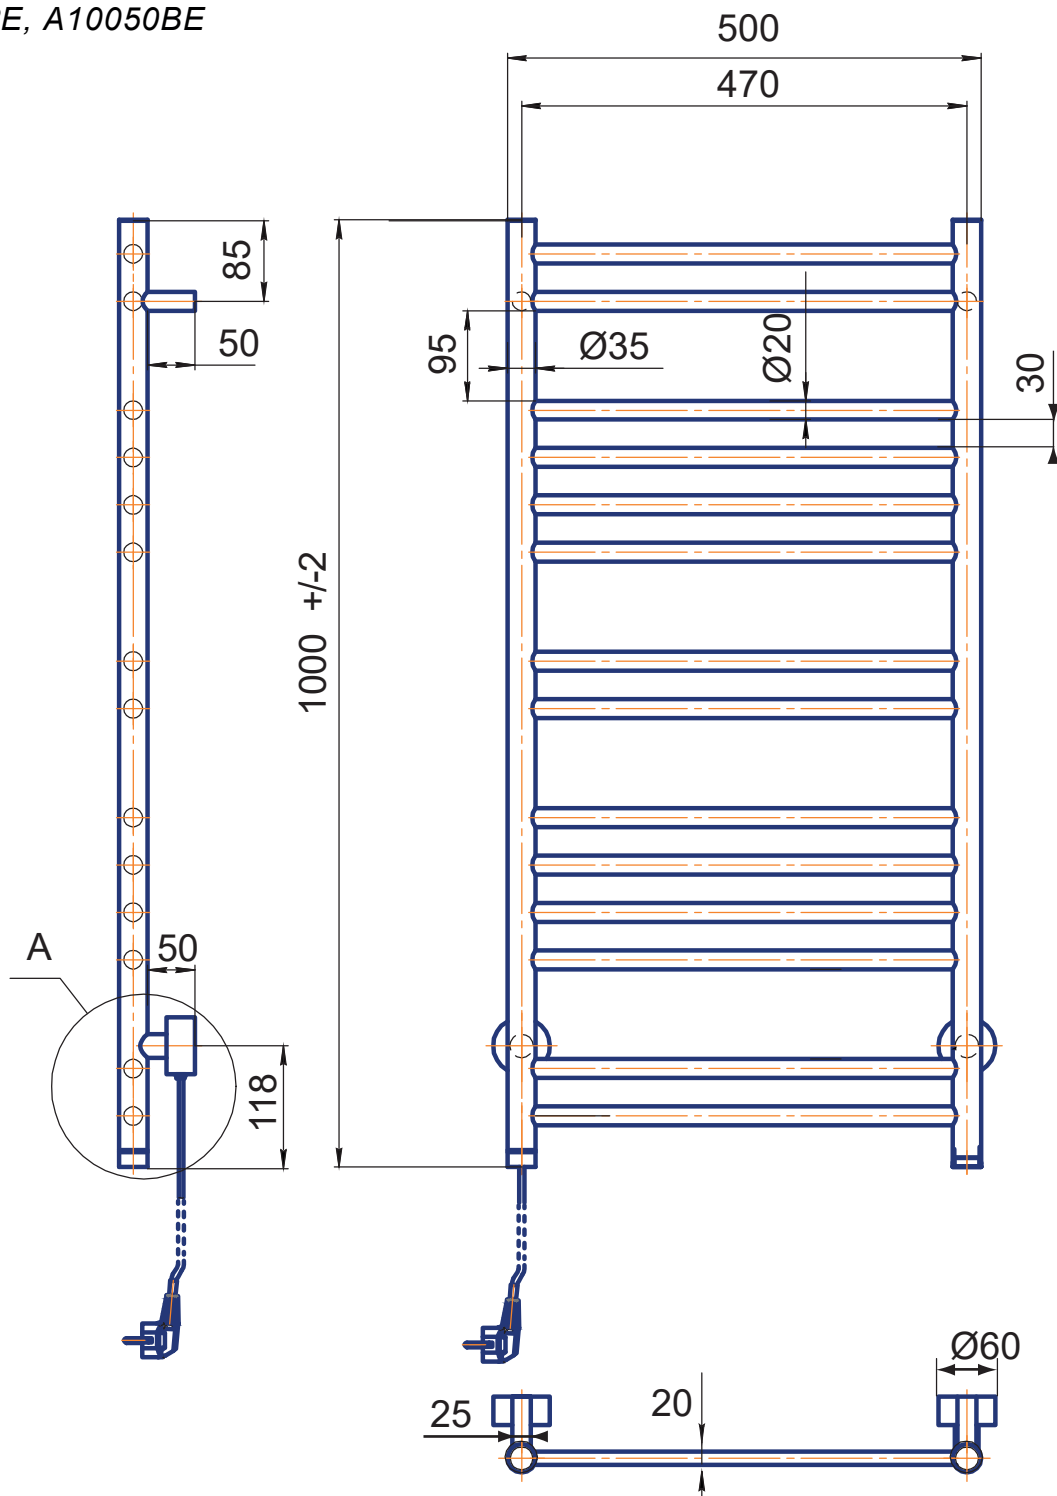

**A10050PE, A10050BE**

AC: 220-240V - 50Hz - 120Watt

**IPX4**