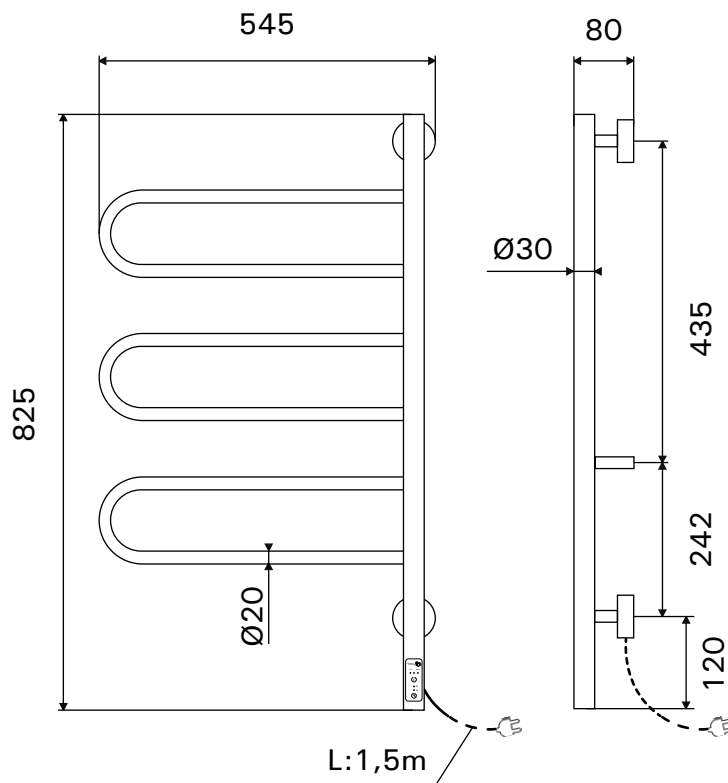

Måltegning / Ritning / Drawing / Zeichnung

Gyldighed / giltighed / valid for / Gültig für

Elektriske håndklædetørrere i Tinto eller Curvo serien med vare-nr, der starter med:

Elektriska handdukstorkar i Tinto eller Curvo-serien med produktnummer som börjer med:

Electrical heating towel rails in the Tinto or Curvo series with product numbers beginning with:

Elektrische Handtuchhalter der Serien Tinto oder Curvo mit Produktnummern beginnend mit:

"CV8050"

Max 49 W

230 V AC
50 Hz

IP
X4