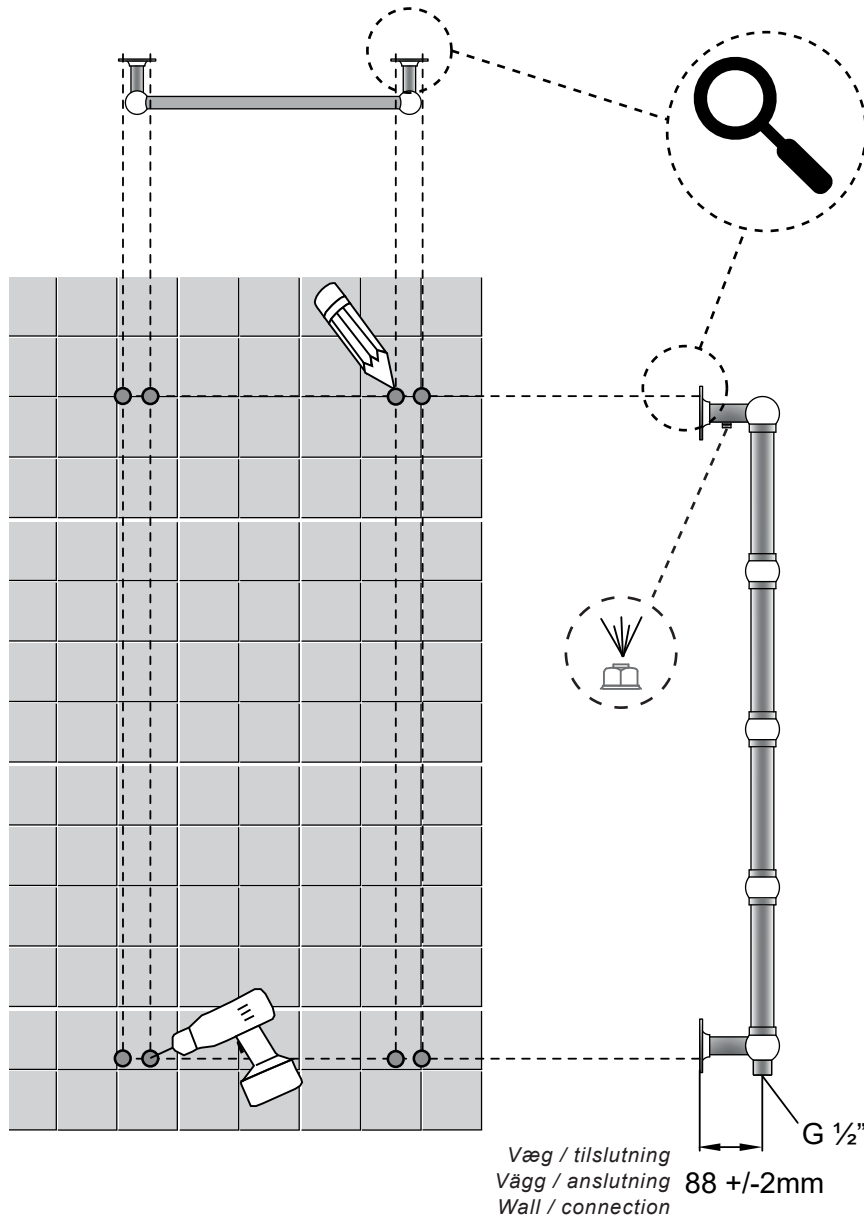

Måltegning / Drawing / Zeichnung / Ritning

Produktidentifikation / Products identification / Kenncode / Identifikationskod:

EP9560C

Ikke til brugsvand!
 Not for open systems!
 Nicht für offene Wasser-System
 Inte för VVC/tapp vatten!

Max 90° Celcius

Max 8 BAR

2 x 1/2"

Montering / Mounting / Montage

Produktidentifikation / Products identification / Kenncode / Identifikationskod:

EP9560C

Ikke til brugsvand!
Not for open systems!
Nicht für offene Wasser-System
Inte för VVC/tapp vatten!

Max 90° Celcius

Max 8 BAR

2 x 1/2"