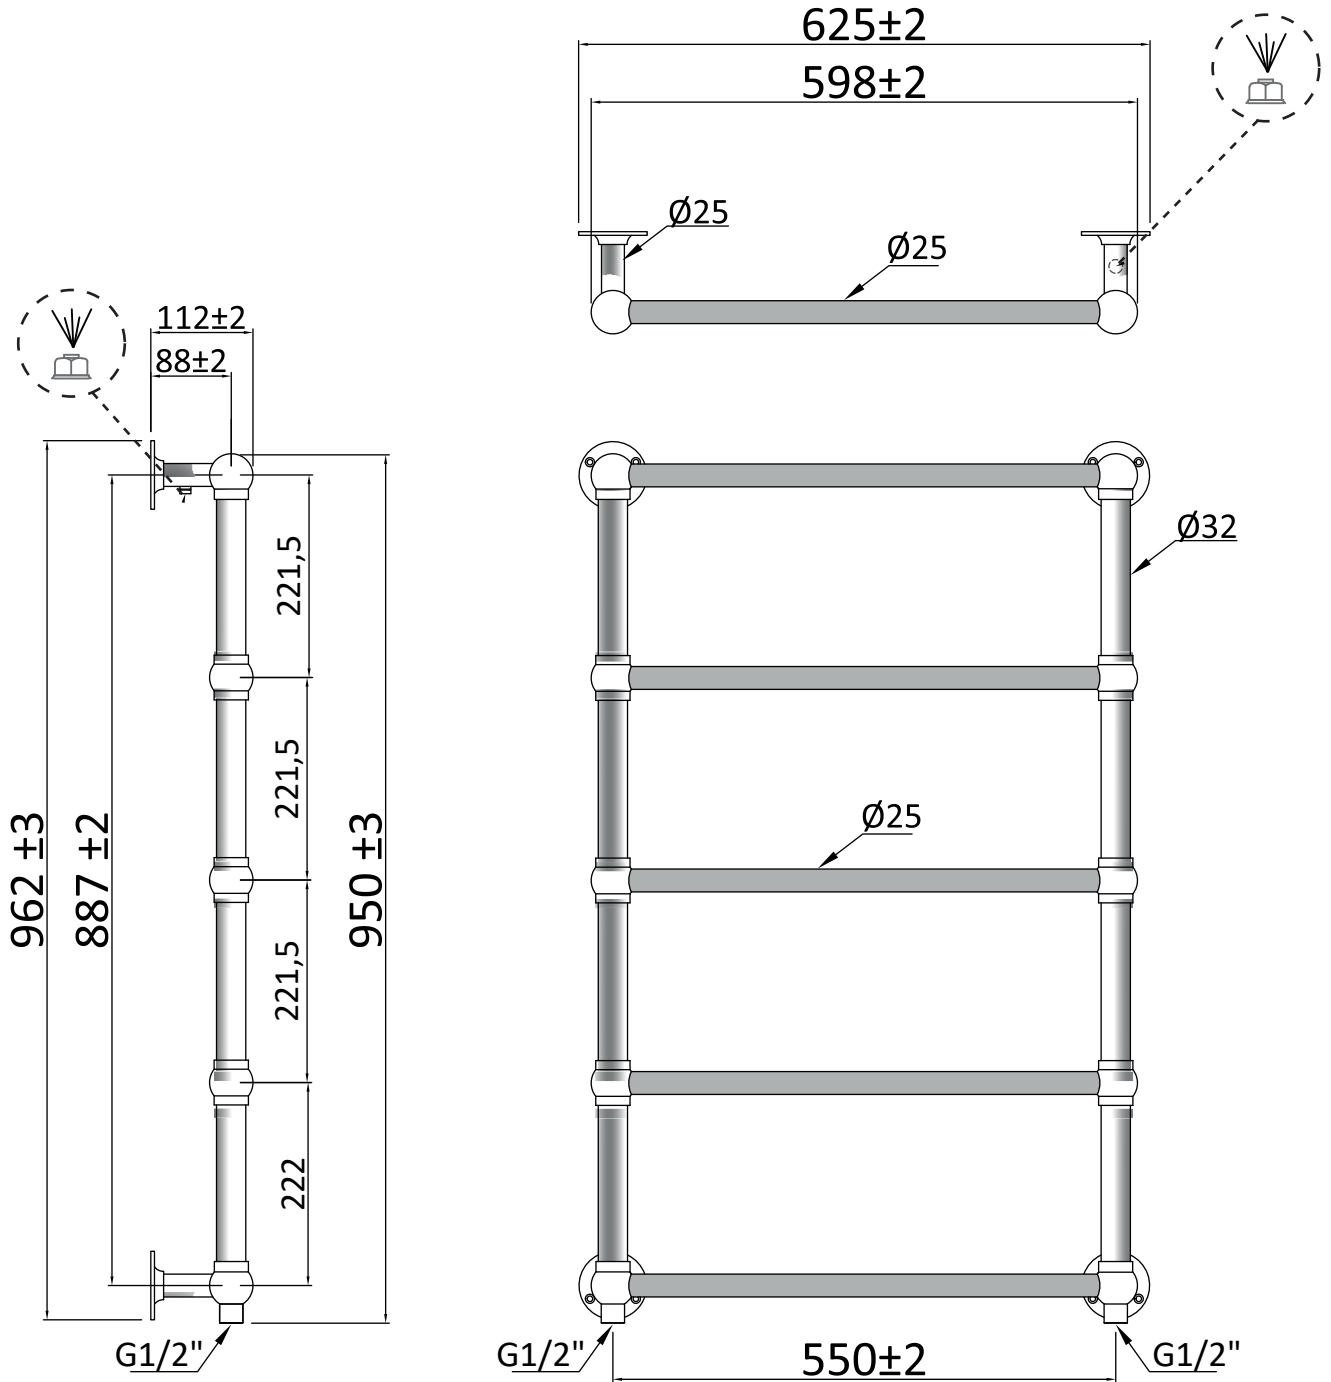

Måltegning / Drawing / Zeichnung / Ritning

Produktidentifikation / Products identification / Kenncode / Identifikationskod:

EP9560C

Ikke til brugsvand!
 Not for open systems!
 Nicht für offene Wasser-System
 Inte för VVC/tapp vatten!

Max 90° Celcius

Max 8 BAR

2 x 1/2"

Montering / Mounting / Montage

Produktidentifikation / Products identification / Kenncode / Identifikationskod:

EP9560C

Ikke til brugsvand!
Not for open systems!
Nicht für offene Wasser-System
Inte för VVC/tapp vatten!

Max 90° Celcius

Max 8 BAR

2 x 1/2"