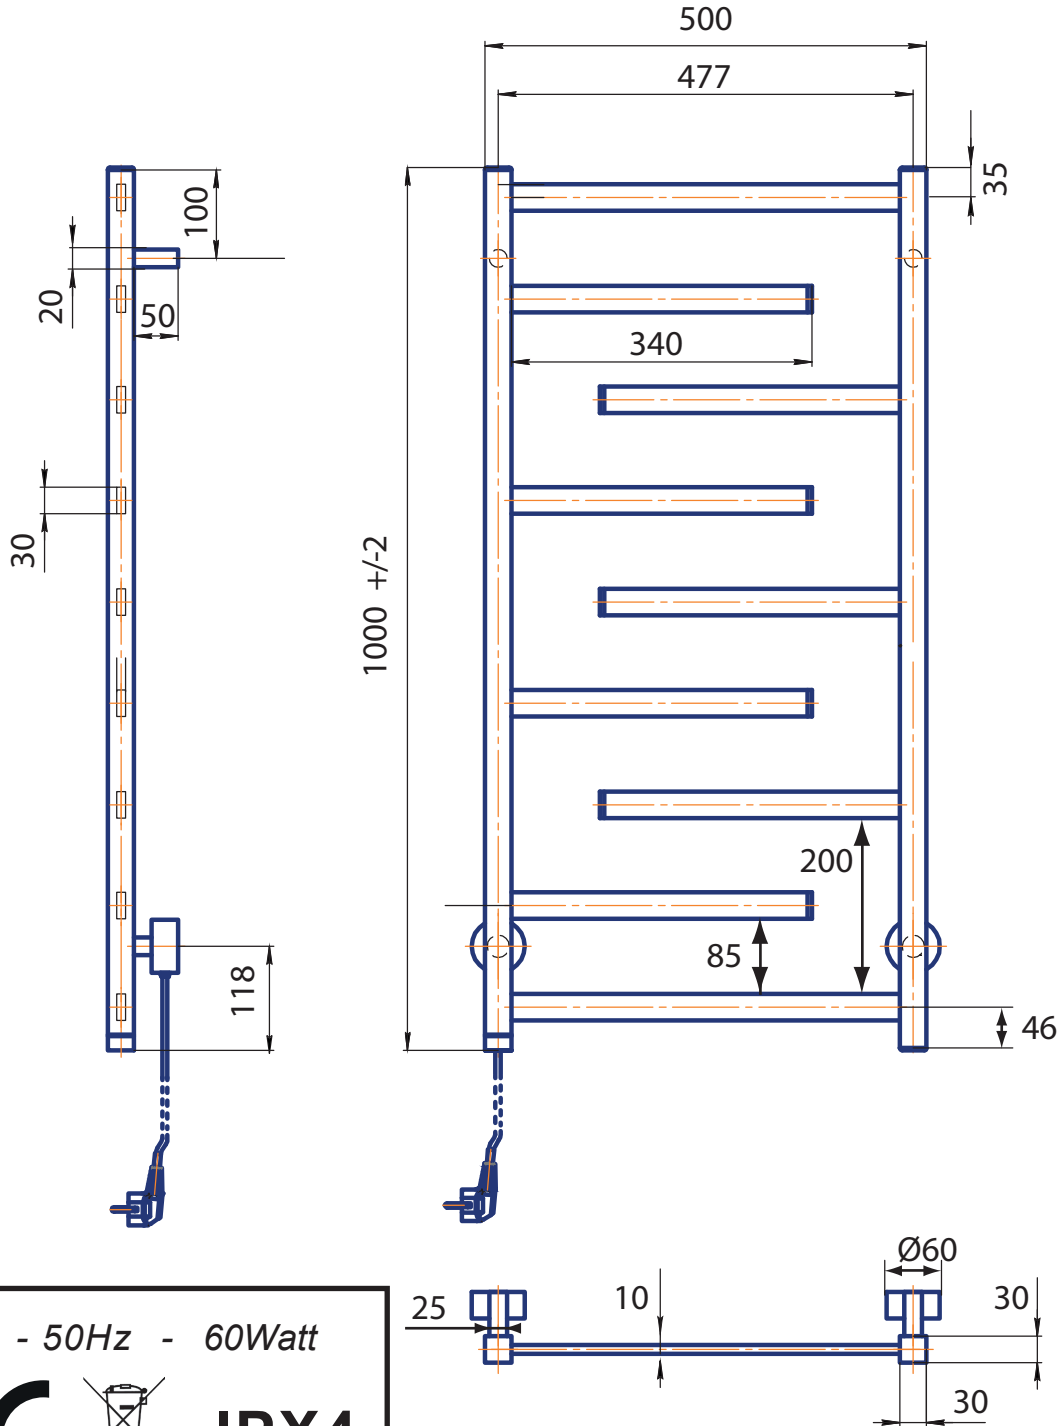

Måltegning / Drawing / Zeichnung / Ritning

Produktidentifikation / Products identification / Kenncode / Identifikationskod:

LU10050PE, LU10050BE

AC: 220-240V - 50Hz - 60Watt

IPX4