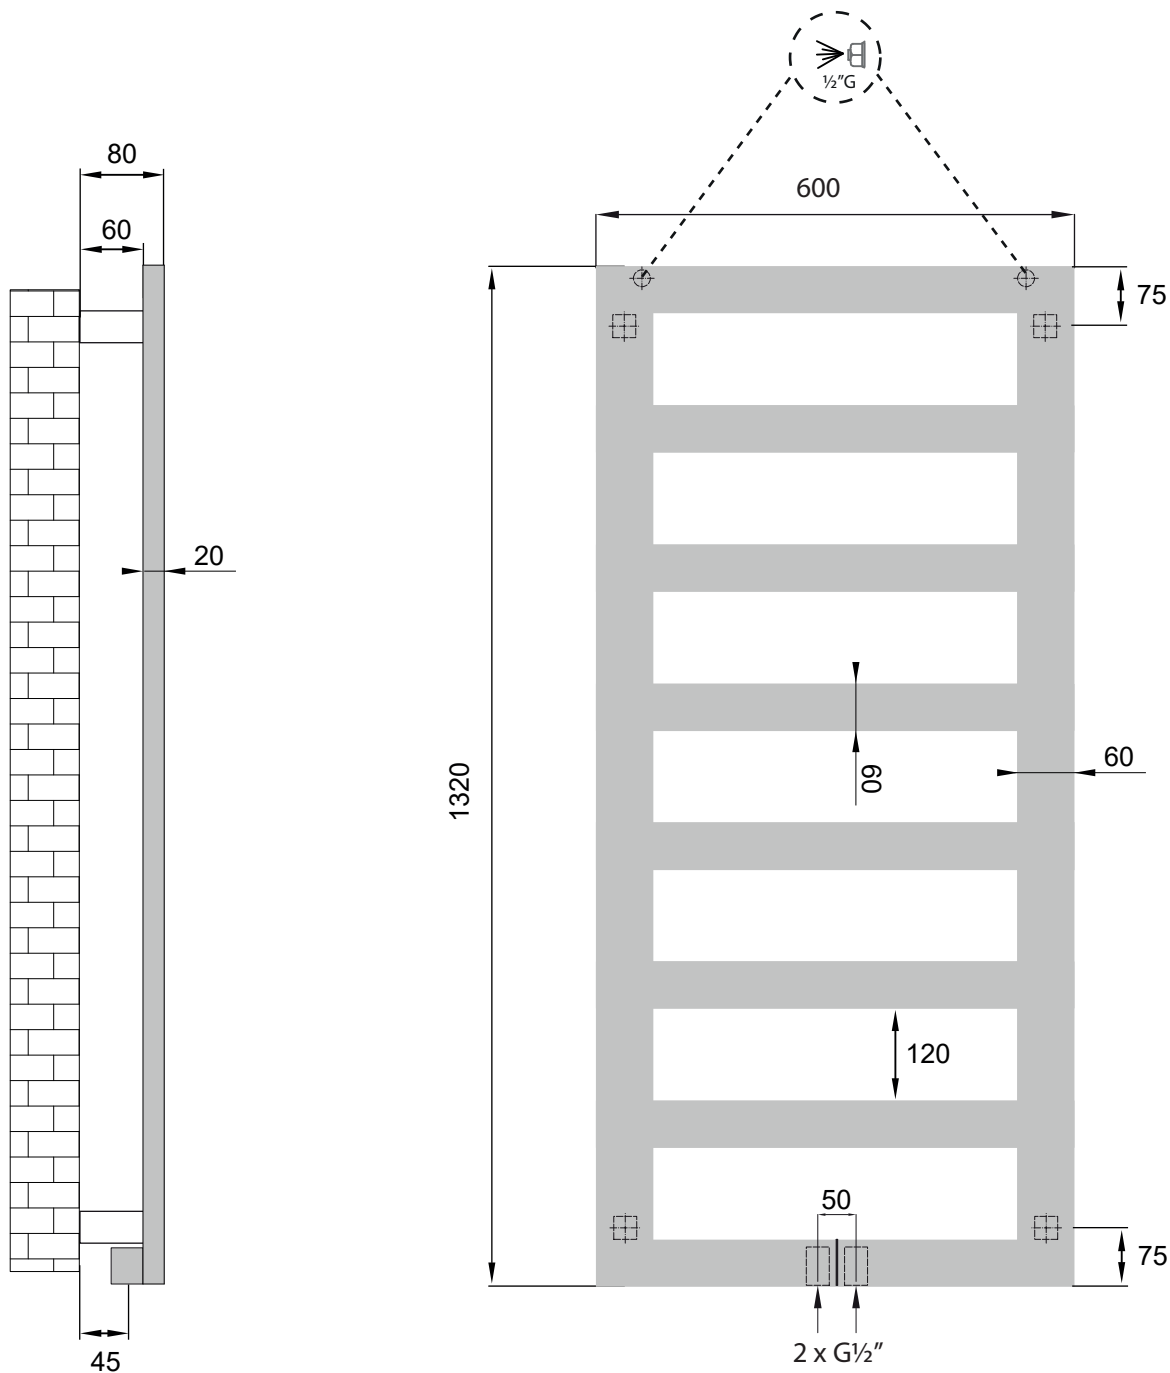

## Måltegning / Drawing / Zeichnung / Ritning

Produktidentifikation / Products identification / Kenncode / Identifikationskod:

SG13260H, SG13260S

Ikke til brugsvand!  
Not for open systems!  
Nicht für offene Wasser-System  
Inte för VVC/tapp vatten!

Max 90° Celcius

Max 6 BAR

2 x 1/2"

Max 90° Celcius

Max 6 BAR

4 x 1/2"