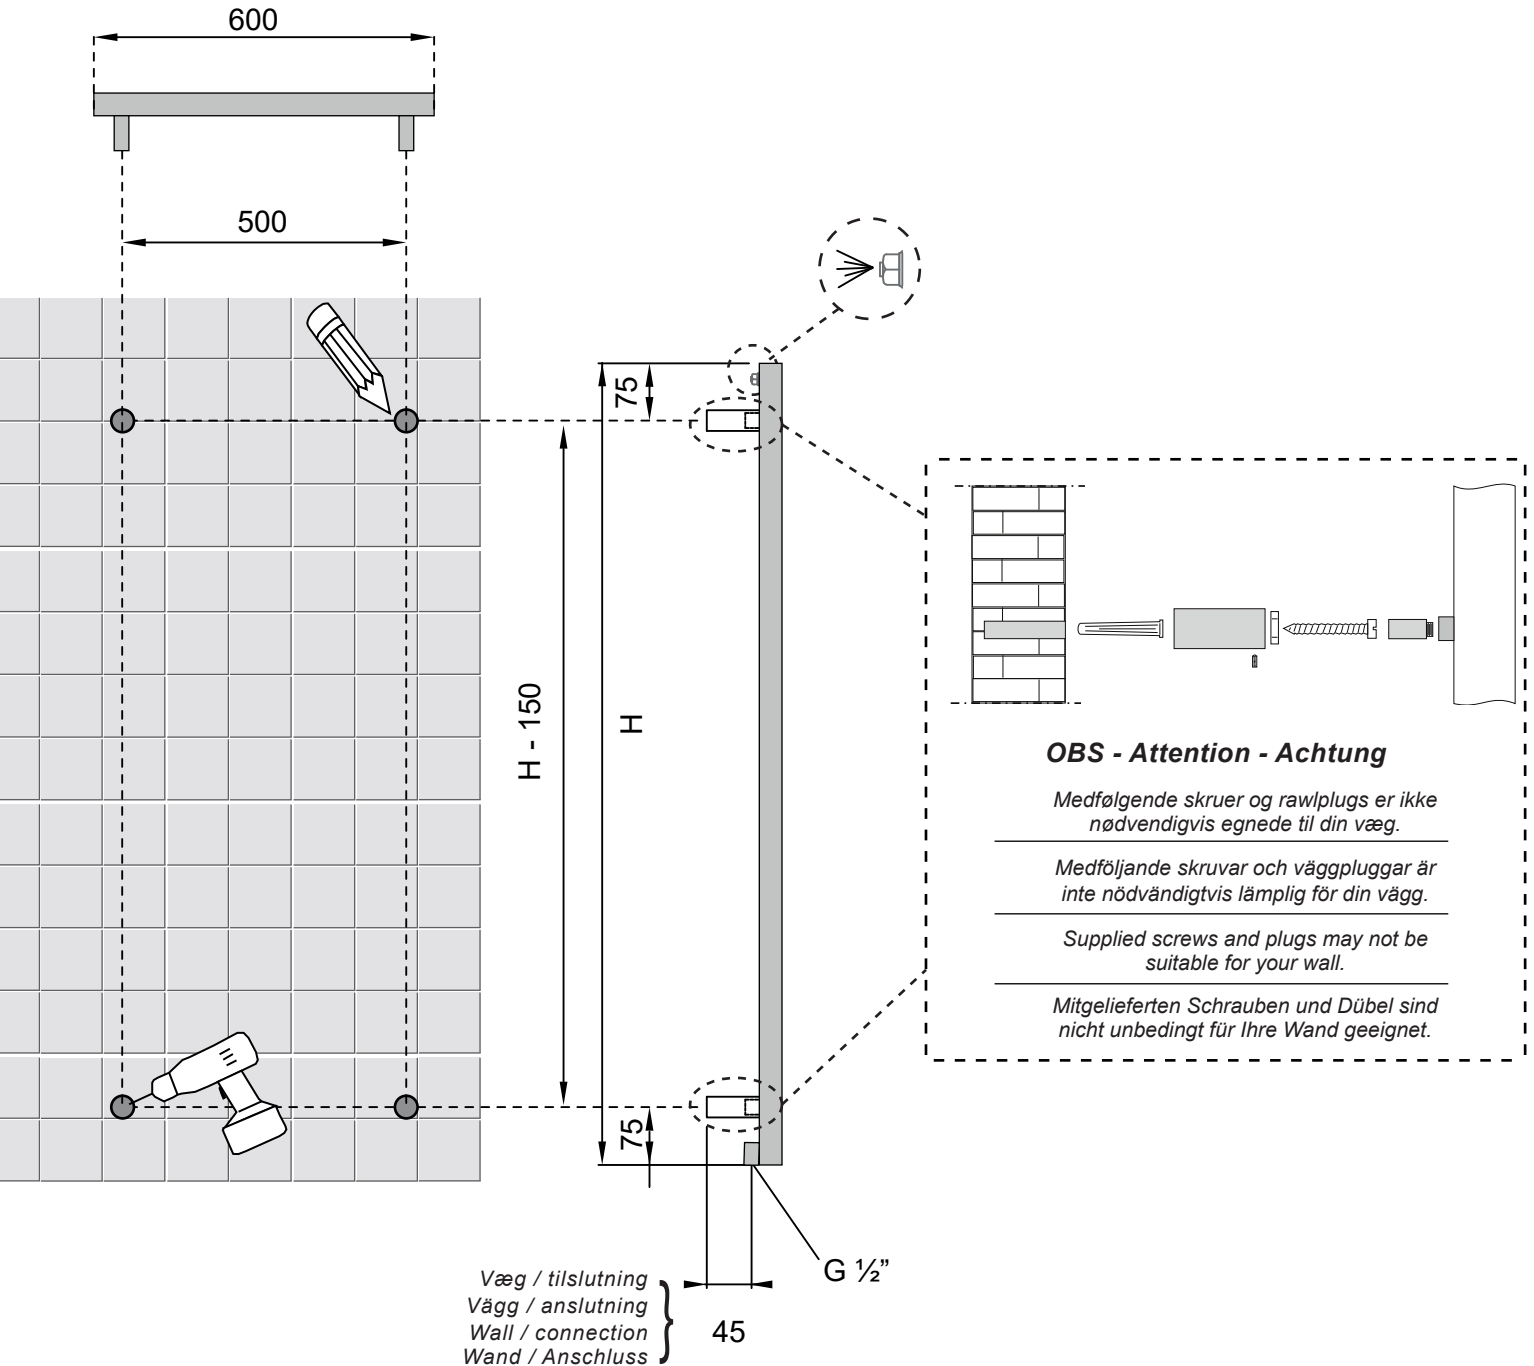

## Måltegning / Drawing / Zeichnung / Ritning

Produktidentifikation / Products identification / Kenncode / Identifikationskod:

SG13260H, SG13260S

Ikke til brugsvand!  
Not for open systems!  
Nicht für offene Wasser-System  
Inte för VVC/tapp vatten!

Max 90° Celcius

Max 6 BAR

2 x 1/2"

## Montering / Mounting / Montage

Produktidentifikation / Products identification / Kenncode / Identifikationskod:

SG13260H, SG13260S

Ikke til brugsvand!  
Not for open systems!  
Nicht für offene Wasser-System  
Inte för VVC/tapp vatten!

Max 90° Celcius

Max 6 BAR

4 x 1/2"