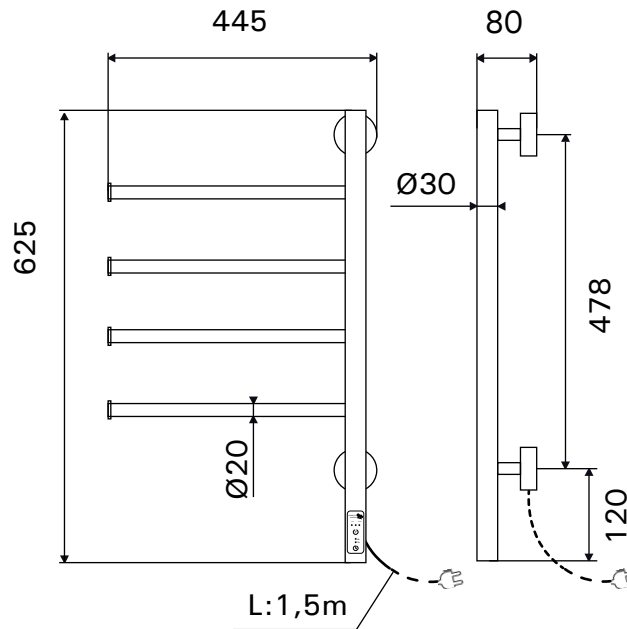

Electrical heating towel rails in the Tinto or Curvo series with product numbers beginning with:

Elektrische Handtuchhalter der Serien Tinto oder Curvo mit Produktnummern beginnend mit:

”TT6040”

Max 30 W