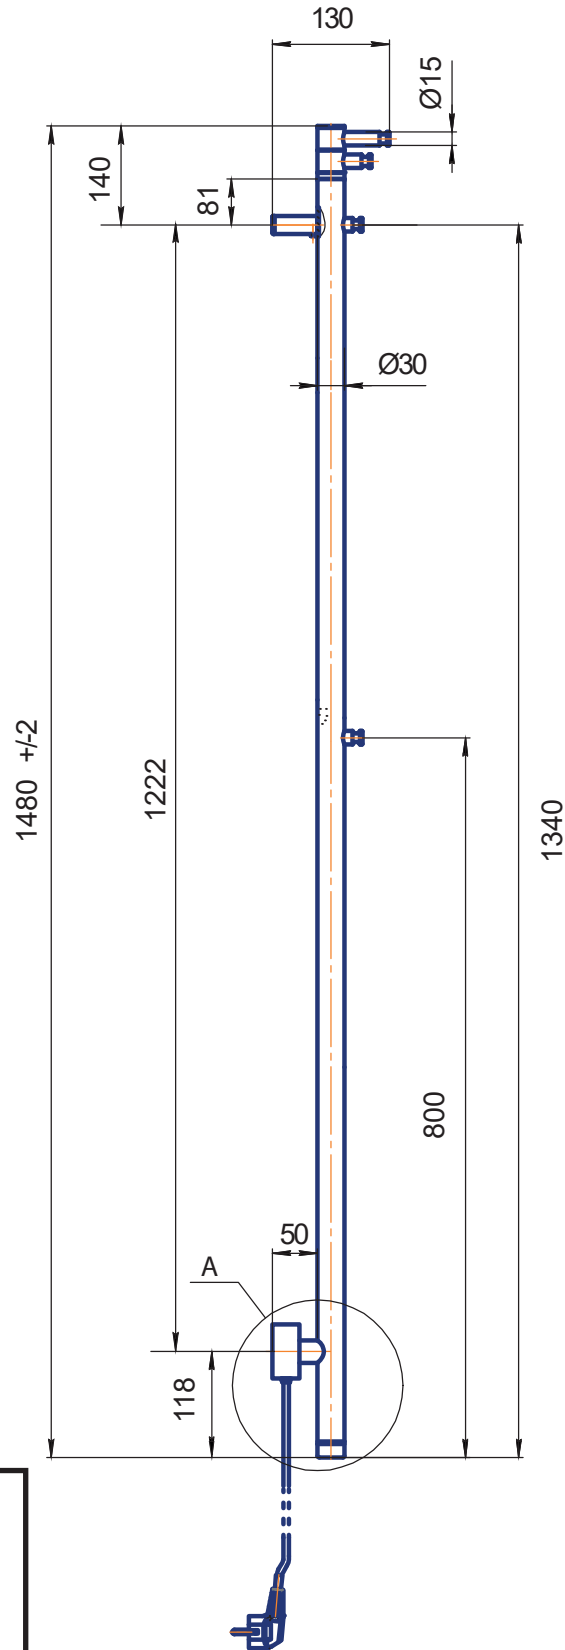

## Måltegning / Drawing / Zeichnung / Ritning

Produktidentifikation / Products identification / Kenncode / Identifikationskod:

UN148PE, UN148BE

AC: 220-240V - 50Hz - 20Watt

**IPX4**