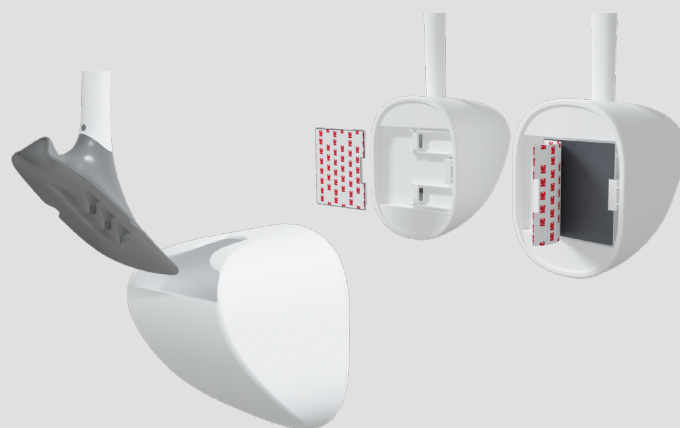

### Hygienisk toalettborste m/vägghållare

Sanimaid's Copenhagen-modell är stilfullt utformad med en minimalistisk design som passar perfekt in i alla hem, men också på kontoret och på andra platser som har en personal eller kundtoalett.

Den vägghängda hållaren monteras enkelt på väggen med medföljande 3M väggfäste, utan användning av skruvar, och hållaren kan klickas av / på efter behov.

Toalettborsten är original och prisbelönad för sin design, där själva borsten är tillverkad av ett flexibelt och vattenavvisande material som enkelt och effektivt rengör toaletten, även under kanten. Antibakteriellt, extra långt och fast handtag säkerställer god hygien, ergonomi och kraft.

### Egenskaper:

- Vägghängd för bättre utrymme och hygien runt toaletten.
- Antibakteriella handtag - undvik smittorisk.
- Borstfritt rengöringshuvud. Det mest hygieniska sättet att rengöra toaletten – ingen spridning av bakterier.
- 360° effektiv rengöring i hela toalettstolen – även under kanten.
- Droppfri för att undvika vatten på golvet och i hållaren.
- Mer info, bilder og videor: [www.sanimaid.com](http://www.sanimaid.com)

### Specifikationer:

<b>Färger</b>	Vit, svart
<b>Typ</b>	Vägghängd m/ 3M väggfästen. Hållare kan klickas på /av
<b>Toalettborste</b>	Original
<b>Storlek</b>	462 x 83 x 88 mm (LxBxD)
<b>Antibakteriell</b>	Microban® silverjoner inbyggd teknik i handtaget – 99% fri från bakterier – undvik smittorisk