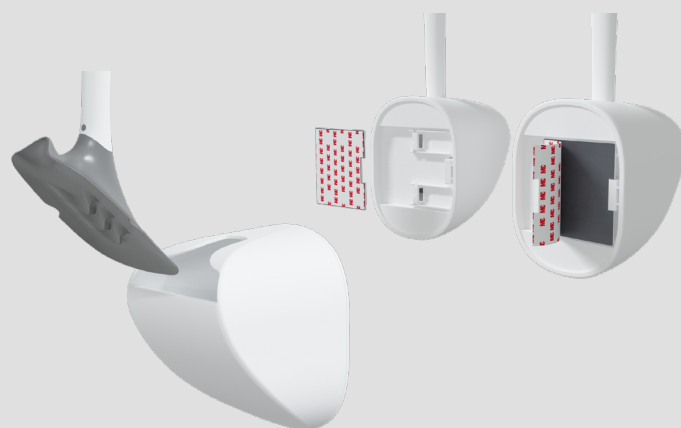

Model: Copenhagen

Hygienisk toalettørste m/veggholder

Sanimaid Copenhagen modellen er vakkert designet i et minimalistisk uttrykk som passer perfekt inn i ethvert hjem, men også på kontoret og alle andre steder med et personale/kundetoalett. Den vegghengte holderen monteres enkelt uten bruk av skruer med det medfølgende 3M veggbeslaget, og holderen kan klikkes av/på etter behov.

Toalettørsten er den originale og prisvinnende, hvor hodet er laget av fleksibelt og vannavvisende materiale som enkelt og effektivt rengjør i hele skålen, selv under kanten.

Antibakterielt og ekstra langt og massivt håndtak sikrer god hygiene, ergonomi og styrke.

Egenskaper:

- Vegghengt for bedre plass og hygiene omkring toalettet.
- Antibakterielt håndtak – unngå smitterisiko.
- Børstefritt rengjøringshode. Den mest hygieniske måten å rengjøre toalettet på – ingen spredning av bakterier.
- 360° effektiv rengjøring i hele toalettskålen – også under kanten.
- Dryppfri så man unngår vann på gulvet og i holderen.
- Mer info, bilder og videoer: www.sanimaid.com

Spesifikasjoner:

Farger	Hvit, svart
Type	Vegghengt m/ 3M veggbeslag. Holder kan klikkes av/på
Toalettørste	Original
Størrelse	462 x 83 x 88 mm (LxBxD)
Antibakteriell	Microban® sølvioner. Innebygget teknologi i håndtaket – 99% bakteriefri – unngå smitterisiko