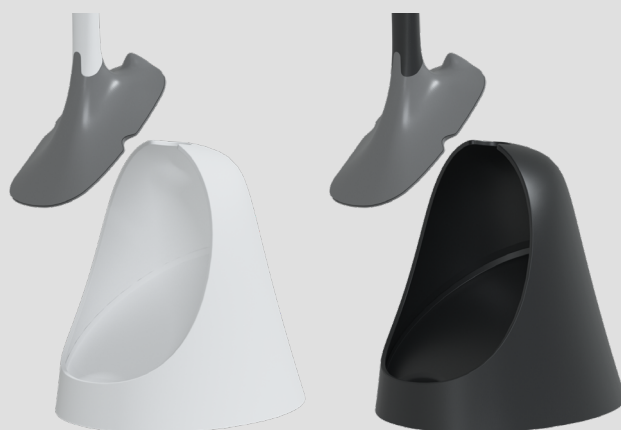

Model: Oslo

Hygienisk toalettborste – golvmodell

Sanimaids Oslo-modell är en toalettborste i klassisk golvmodell, men med en snygg, minimalistisk design. Designen gör att du kan placera den på olika platser, så du uppnår precis det uttryck som du vill ha.

Toalettborsten är original och prisbelönad, där själva borsten är tillverkad av ett flexibelt och vattenavvisande material som enkelt och effektivt rengör toaletten, även under kanten.

Antibakteriellt, extra långt och fast handtag säkerställer god hygien, ergonomi och kraft.

Egenskaper:

- Golvmodell i snygg minimalistisk design med gummiunderlag för halkskydd.
- Antibakteriellt handtag – undvik smittorisk.
- Borstfritt rengöringshuvud. Det mest hygieniska sättet att rengöra toaletten – ingen spridning av bakterier.
- 360° effektiv rengöring i hela toalettstolen – även under kanten.
- Droppfri för att undvika vatten på golvet och i hållare.
- Mer info, bilder och videor: www.sanimaid.com

Funktionalitet

Funktionell design som fungerar. Lätt, bekväm och fulländad städning i varje hörn varje gång – även under kanten.

Innovation & Hygien

Det patenterade borstfria rengöringshuvudet försäkrar att ingen smuts eller använt toalettpapper fastnar i rengöringsborsten. Allt för en mer sanitär städning. Vattenavstötande material försäkrar på alla sätt att inget vatten från toalettborsten droppar ner i behållaren.