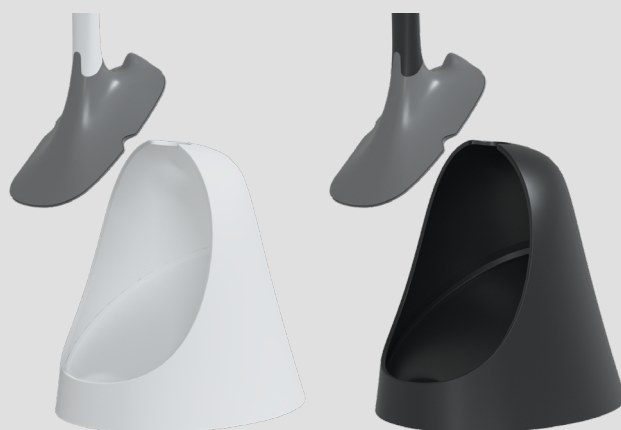

Model: Oslo

Hygienisk toalettbørste – gulvmodell

Sanimaid Oslo-modellen er en klassisk gulvmodell, men i et flott moderne design. Designet gjør at man kan plassere den i forskjellige posisjoner som gir akkurat det uttrykket man ønsker.

Toalettbørsten er den originale og prisvinnende, hvor hodet er laget av fleksibelt og vannavvisende materiale som enkelt og effektivt rengjør i hele skålen, selv under kanten.

Antibakterielt og ekstra langt og massivt håndtak sikrer god hygiene, ergonomi og styrke.

Egenskaper:

- Gulvmodell i flott moderne design og med sklisiske gummiholder.
- Antibakterielt håndtak – unngå smitterisiko.
- Børstefritt rengjøringshode. Den mest hygieniske måten å rengjøre toalettet på – ingen spredning av bakterier.
- 360° effektiv rengjøring i hele toalettskålen – også under kanten.
- Dryppfri så man unngår vann på gulvet og i holderen.
- Mer informasjon, bilder og videoer: www.sanimaid.com

Spesifikasjoner:

Farger	Hvit, svart
Type	Gulvmodell
Toalettbørste	The Original
Størrelse	435 x 116 x 190mm (LxBxD)
Antibakteriell	Microban® sølv-ioner. Innebygget teknologi i håndtaket – 99 % bakteriefri – unngå smitterisiko