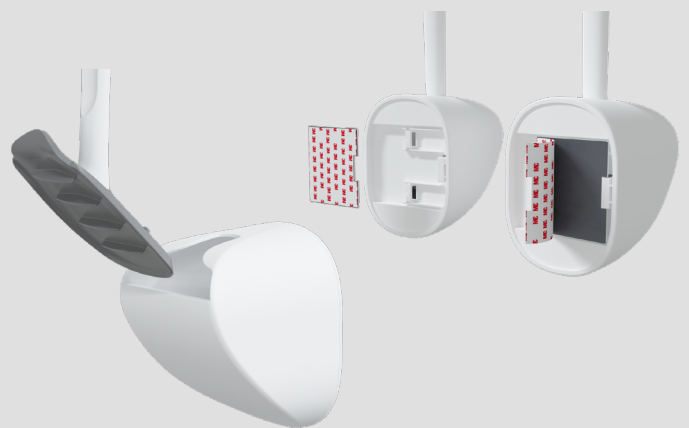

## Model: Seoul

### Hygienisk toalettbørste m/veggholder

Sanimaid Seoul-modellen er vakkert uformet i et minimalistisk uttrykk som passer perfekt inn i ethvert hjem, men også på kontoret og alle andre steder med et personale- eller kundetoalett.

Den vegghengte holderen monteres enkelt uten bruk av skruer med det medfølgende 3M veggbeslaget, og holderen kan klikkes av/på etter behov.

Toalettbørsten er den nyutviklede Ergo 2.0, hvor hodet er laget av fleksibelt og vannavvisende materiale og med skrapefunksjon til urenheter som sitter godt fast. Antibakterielt håndtak med god lengde og ergonomisk utformet, som sikrer god hygiene, kontroll og styrke.

### Egenskaper:

- Vegghengt for bedre plass og hygiene omkring toalettet.
- Antibakterielt håndtak – unngå smitterisiko.
- Børstefritt rengjøringshode. Den mest hygieniske måten å rengjøre toalettet på – ingen spredning av bakterier.
- 360° effektiv rengjøring i hele toalettskålen – også under kanten.
- Dryppfri slik at man unngår vann på gulvet og i holderen.
- Mer info, bilder og videoer: [www.sanimaid.com](http://www.sanimaid.com)