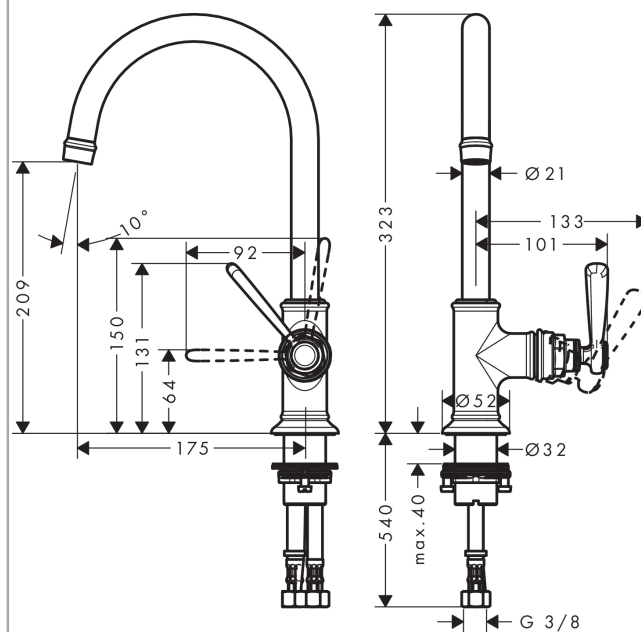

AXOR Montreux

1-grebs håndvaskarmatur 210 med svingtud og siventil

Overflader : krom Art.Nr.: 16518000

Beskrivelse

Kendetegn

- antal monteringshuller: 1-huls
- ComfortZone 210
- fremspring 175 mm
- laminarstråle
- gennemstrømsmængde: 5 l/min
- keramisk kartusche
- mulighed for temperaturbegrænsning
- siventil, der ikke kan lukkes
- svingningsområde 120°
- STA 1374

Produktdetaljer

VVS-nr.	701546504
Pris ekskl. moms	4.162,00 DKK
Pris inkl. moms *	5.202,50 DKK

Teknologi

Designpriser

Produktbillede

Måltegning

Gennemløbsdiagram