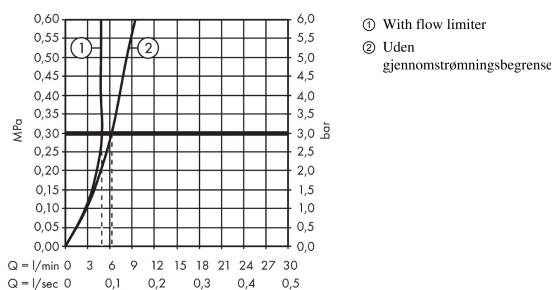

Teknologi

Designpriser

Produktbillede

Måltegning

Gennemløbsdiagram

AXOR Uno

Select håndvaskarmatur til væg, 220 mm tud

Overflader : krom Art.Nr.: 45113000