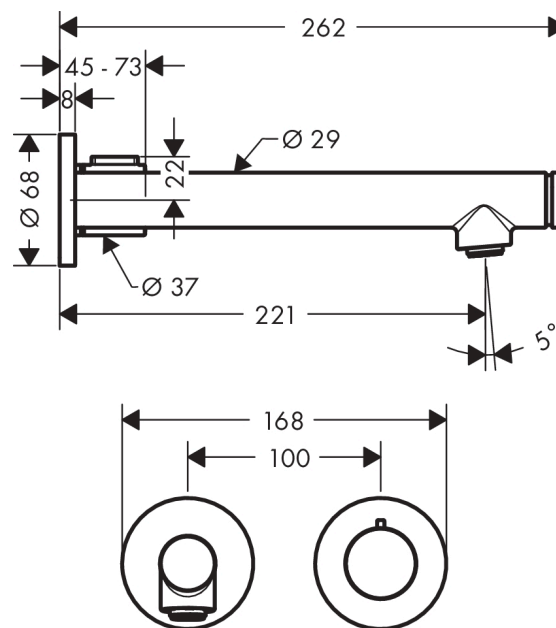

AXOR Uno

Select håndvaskarmatur til væg, 220 mm tud

Overflader : krom Art.Nr.: 45113000

Beskrivelse

Kendetegn

- fremspring 220 mm
- normalstråle
- gennemstrømsmængde ved 3 bar: 5 l/min
- start-/stop-ventil
- vandet åbnes og lukkes på tuden, temperaturen reguleres med greb
- siventil, der ikke kan lukkes
- greb til montering til højre eller venstre
- tryk på Select-knap for at åbne/lukke vandet
- kombineres med indbygningsdel 13623180 og lækagesikringer 96362000
- PA-IX 7311/IO

Teknologi

Designpriser

Produktbillede

Måltegning

Gennemløbsdiagram

AXOR Uno

Select håndvaskarmatur til væg, 220 mm tud

Overflader : krom Art.Nr.: 45113000

Sprængskitse

Konstruktionsår: >04/17

AXOR Uno

Select håndvaskarmatur til væg, 220 mm tud

Overflader : krom Art.Nr.: 45113000

Reservedelsliste

Konstruktionsår: >04/17

Pos.	Beskrivelse	Art.Nr.	PC	PU
1	Gevindhylster sæt	97971000	9	1
2	Kontraventil	93250000	5	1
3	O-ring 26x2	98147000	1	1
4	Møtrik	93132000	10	1
5	Underlægningsskive	97600000	4	1
6	Roset Ø 68 mm	93052000	8	1
7	Kartusche kpl.	92970000	14	1
8	Møtrik	95178000	9	1
9	Greb	93125000	8	1
10	Snapindsats med skrue	98932000	5	1
11	Låg	92566000	5	1
12	Tætningssæt	93133000	2	1
13	O-ring 17x1,5	98137000	1	1
14	Afspærringsventil (AVP)	92980000	10	1
15	O-ring 14x1,5	98201000	1	1
16	O-ring 13x1,5	98475000	1	1
17	Tud 220 mm	93131000	15	1
18	Luftblander M24x1 (5 l/min)	92996000	8	1
19	Servicenøgle	95661000	2	1
20	Roset Ø 68 mm	93129000	9	1
21	O-ring 18x2,5	98139000	1	1
22	Lyddæmper	95009000	3	1
23	Forlænger 25 mm til 13622180	31971000	98	1
a	Indbygningsdel	13622180	98	1
b	Armaturfedt	90920000	5	1
c	Afløbsventil	50001000	98	1