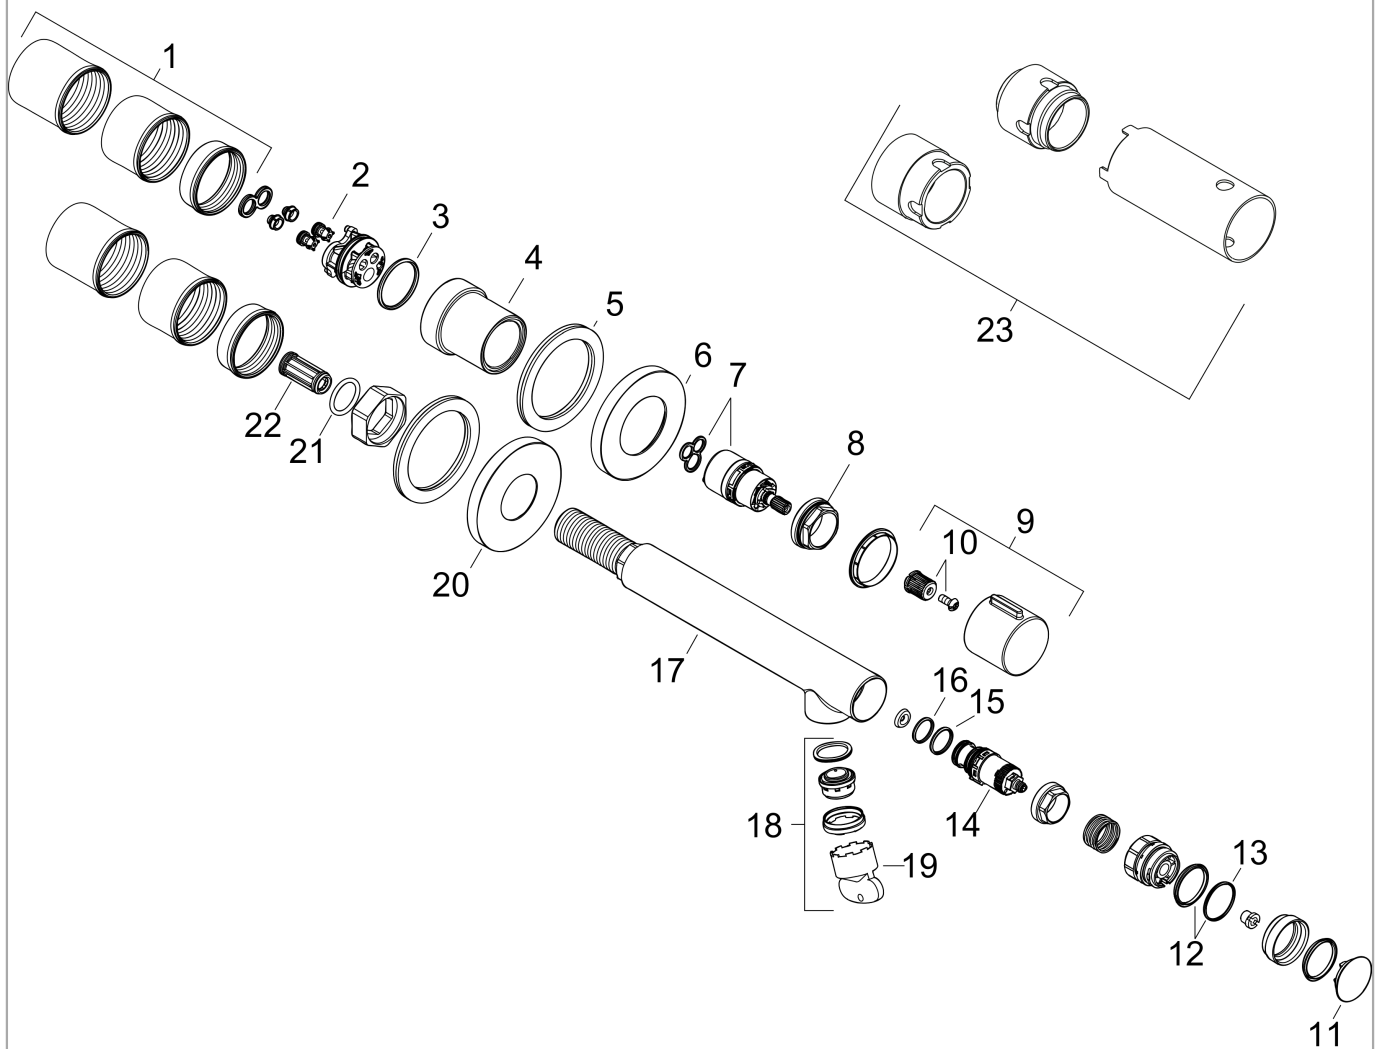

AXOR Uno

Select håndvaskarmatur til væg, 220 mm tud

Overflader : krom Art.Nr.: 45113000

Beskrivelse

Kendetegn

- fremspring 220 mm
- normalstråle
- gennemstrømsmængde ved 3 bar: 5 l/min
- start-/stop-ventil
- vandet åbnes og lukkes på tuden, temperaturen reguleres med greb
- siventil, der ikke kan lukkes
- greb til montering til højre eller venstre
- tryk på Select-knap for at åbne/lukke vandet
- kombineres med indbygningsdel 13623180 og lækagesikringer 96362000
- PA-IX 7311/IO

Teknologi

Designpriser

Produktbillede

Måltegning

Gennemløbsdiagram

AXOR Uno

Select håndvaskarmatur til væg, 220 mm tud

Overflader : krom Art.Nr.: 45113000

Sprængskitse

Konstruktionsår: >04/17

AXOR Uno

Select håndvaskarmatur til væg, 220 mm tud

Overflader : krom Art.Nr.: 45113000

Reservedelsliste

Konstruktionsår: >04/17

Pos.	Beskrivelse	Art.Nr.	PC	PU
1	Gevindhylster sæt	97971000	9	1
2	Kontraventil	93250000	5	1
3	O-ring 26x2	98147000	1	1
4	Møtrik	93132000	10	1
5	Underlægningsskive	97600000	4	1
6	Roset Ø 68 mm	93052000	8	1
7	Kartusche kpl.	92970000	14	1
8	Møtrik	95178000	9	1
9	Greb	93125000	8	1
10	Snapindsats med skrue	98932000	5	1
11	Låg	92566000	5	1
12	Tætningssæt	93133000	2	1
13	O-ring 17x1,5	98137000	1	1
14	Afspærringsventil (AVP)	92980000	10	1
15	O-ring 14x1,5	98201000	1	1
16	O-ring 13x1,5	98475000	1	1
17	Tud 220 mm	93131000	15	1
18	Luftblander M24x1 (5 l/min)	92996000	8	1
19	Servicenøgle	95661000	2	1
20	Roset Ø 68 mm	93129000	9	1
21	O-ring 18x2,5	98139000	1	1
22	Lyddæmper	95009000	3	1
23	Forlænger 25 mm til 13622180	31971000	98	1
a	Indbygningsdel	13622180	98	1
b	Armaturfedt	90920000	5	1
c	Afløbsventil	50001000	98	1