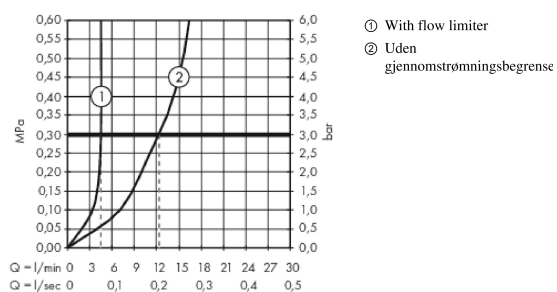

AXOR Uno

2-huls håndvaskarmatur med bøjlegreb til vægmontering, 225 mm tud

Overflader : krom Art.Nr.: 38122000

Beskrivelse

Kendetegn

- fremspring 225 mm
- normalstråle
- gennemstrømsmængde ved 3 bar: 5 l/min
- keramisk kartusche
- mulighed for temperaturbegrænsning
- siventil, der ikke kan lukkes
- greb til montering til højre eller venstre
- kombineres med indbygningsdel 13623180 og lækagesikringer 96362000
- PA-IX 7310/IO
- DVGW DW-6512CS0472

Teknologi

Produktbillede

Måltegning

Gennemløbsdiagram

AXOR Uno

2-huls håndvaskarmatur med bøjlegreb til vægmontering, 225 mm tud

Overflader : krom Art.Nr.: 38122000

Monteringseksempel