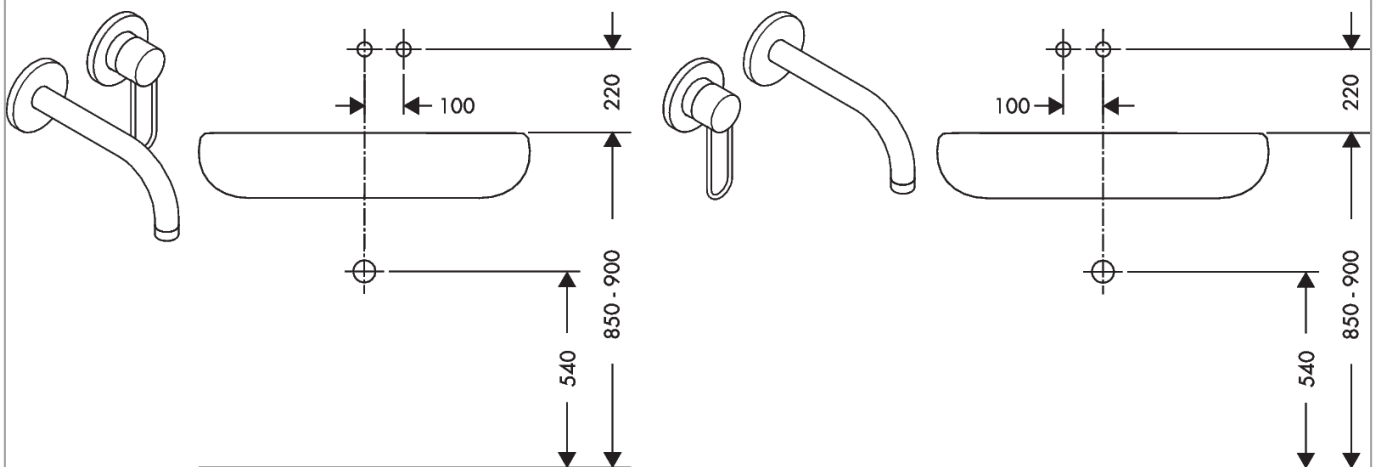

AXOR Uno

2-huls håndvaskarmatur med bøjlegreb til vægmontering, 225 mm tud

Overflader : krom Art.Nr.: 38122000

Beskrivelse

Kendetegn

- fremspring 225 mm
- normalstråle
- gennemstrømsmængde ved 3 bar: 5 l/min
- keramisk kartusche
- mulighed for temperaturbegrænsning
- siventil, der ikke kan lukkes
- greb til montering til højre eller venstre
- kombineres med indbygningsdel 13623180 og lækagesikringer 96362000
- PA-IX 7310/IO
- DVGW DW-6512CS0472

Teknologi

Produktbillede

Måltegning

Gennemløbsdiagram

AXOR Uno

2-huls håndvaskarmatur med bøjlegreb til vægmontering, 225 mm tud

Overflader : krom Art.Nr.: 38122000

Monteringseksempel

AXOR Uno

2-huls håndvaskarmatur med bøjlegreb til vægmontering, 225 mm tud

Overflader : krom Art.Nr.: 38122000

Sprængskitse

Konstruktionsår: >04/17

AXOR Uno**2-huls håndvaskarmatur med bøjlegreb til vægmontering, 225 mm tud**

Overflader : krom Art.Nr.: 38122000

**Reservedelsliste**

Konstruktionsår: >04/17

Pos.	Beskrivelse	Art.Nr.	PC	PU
1	Tud 220 mm	97368000	16	1
2	Luftblander M18x1 (5 l/min)	95387000	9	1
3	O-ring 13x1,5	98475000	1	1
4	Greb	93054000	11	1
5	Grebprop	96338000	1	1
6	Hylster	93053000	9	1
7	Roset Ø 68 mm	93052000	8	1
8	Roset til tud	96910000	12	1
9	Underlægningskive	97600000	4	1
10	Møtrik	93141000	9	1
11	O-ring 26x2	98147000	1	1
12	Kartusche kpl.	97685000	11	1
13	Sikringsskrue	95140000	2	1
14	Tætning	98865000	8	1
15	Adapter til kartusche	95634000	4	1
16	Gevindhylster sæt	97971000	9	1
a	Afløbsventil	50001000	98	1