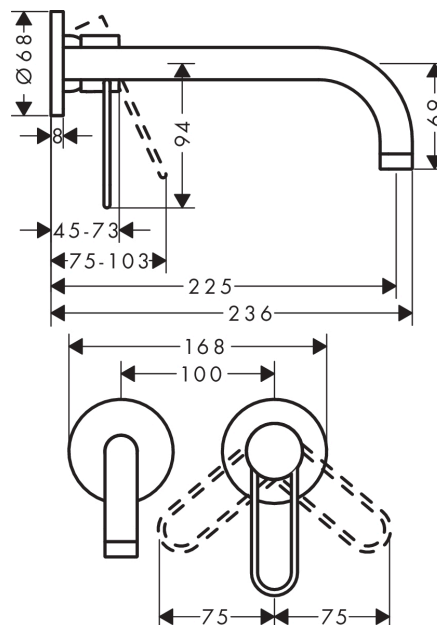

AXOR Uno

2-huls håndvaskarmatur med bøjlegreb til vægmontering, 225 mm tud

Overflader : krom Art.Nr.: 38122000

Beskrivelse

Kendetegn

- fremspring 225 mm
- normalstråle
- gennemstrømsmængde ved 3 bar: 5 l/min
- keramisk kartusche
- mulighed for temperaturbegrænsning
- siventil, der ikke kan lukkes
- greb til montering til højre eller venstre
- kombineres med indbygningsdel 13623180 og lækagesikringer 96362000
- PA-IX 7310/IO
- DVGW DW-6512CS0472

Teknologi

Produktbillede

Måltegning

Gennemløbsdiagram

AXOR Uno

2-huls håndvaskarmatur med bøjlegreb til vægmontering, 225 mm tud

Overflader : krom Art.Nr.: 38122000

Monteringseksempel

AXOR Uno

2-huls håndvaskarmatur med bøjlegreb til vægmontering, 225 mm tud

Overflader : krom Art.Nr.: 38122000

Sprængskitse

Konstruktionsår: >04/17

AXOR Uno**2-huls håndvaskarmatur med bøjlegreb til vægmontering, 225 mm tud**

Overflader : krom Art.Nr.: 38122000

**Reservedelsliste**

Konstruktionsår: >04/17

Pos.	Beskrivelse	Art.Nr.	PC	PU
1	Tud 220 mm	97368000	16	1
2	Luftblander M18x1 (5 l/min)	95387000	9	1
3	O-ring 13x1,5	98475000	1	1
4	Greb	93054000	11	1
5	Grebprop	96338000	1	1
6	Hylster	93053000	9	1
7	Roset Ø 68 mm	93052000	8	1
8	Roset til tud	96910000	12	1
9	Underlægningskive	97600000	4	1
10	Møtrik	93141000	9	1
11	O-ring 26x2	98147000	1	1
12	Kartusche kpl.	97685000	11	1
13	Sikringsskrue	95140000	2	1
14	Tætning	98865000	8	1
15	Adapter til kartusche	95634000	4	1
16	Gevindhylster sæt	97971000	9	1
a	Afløbsventil	50001000	98	1