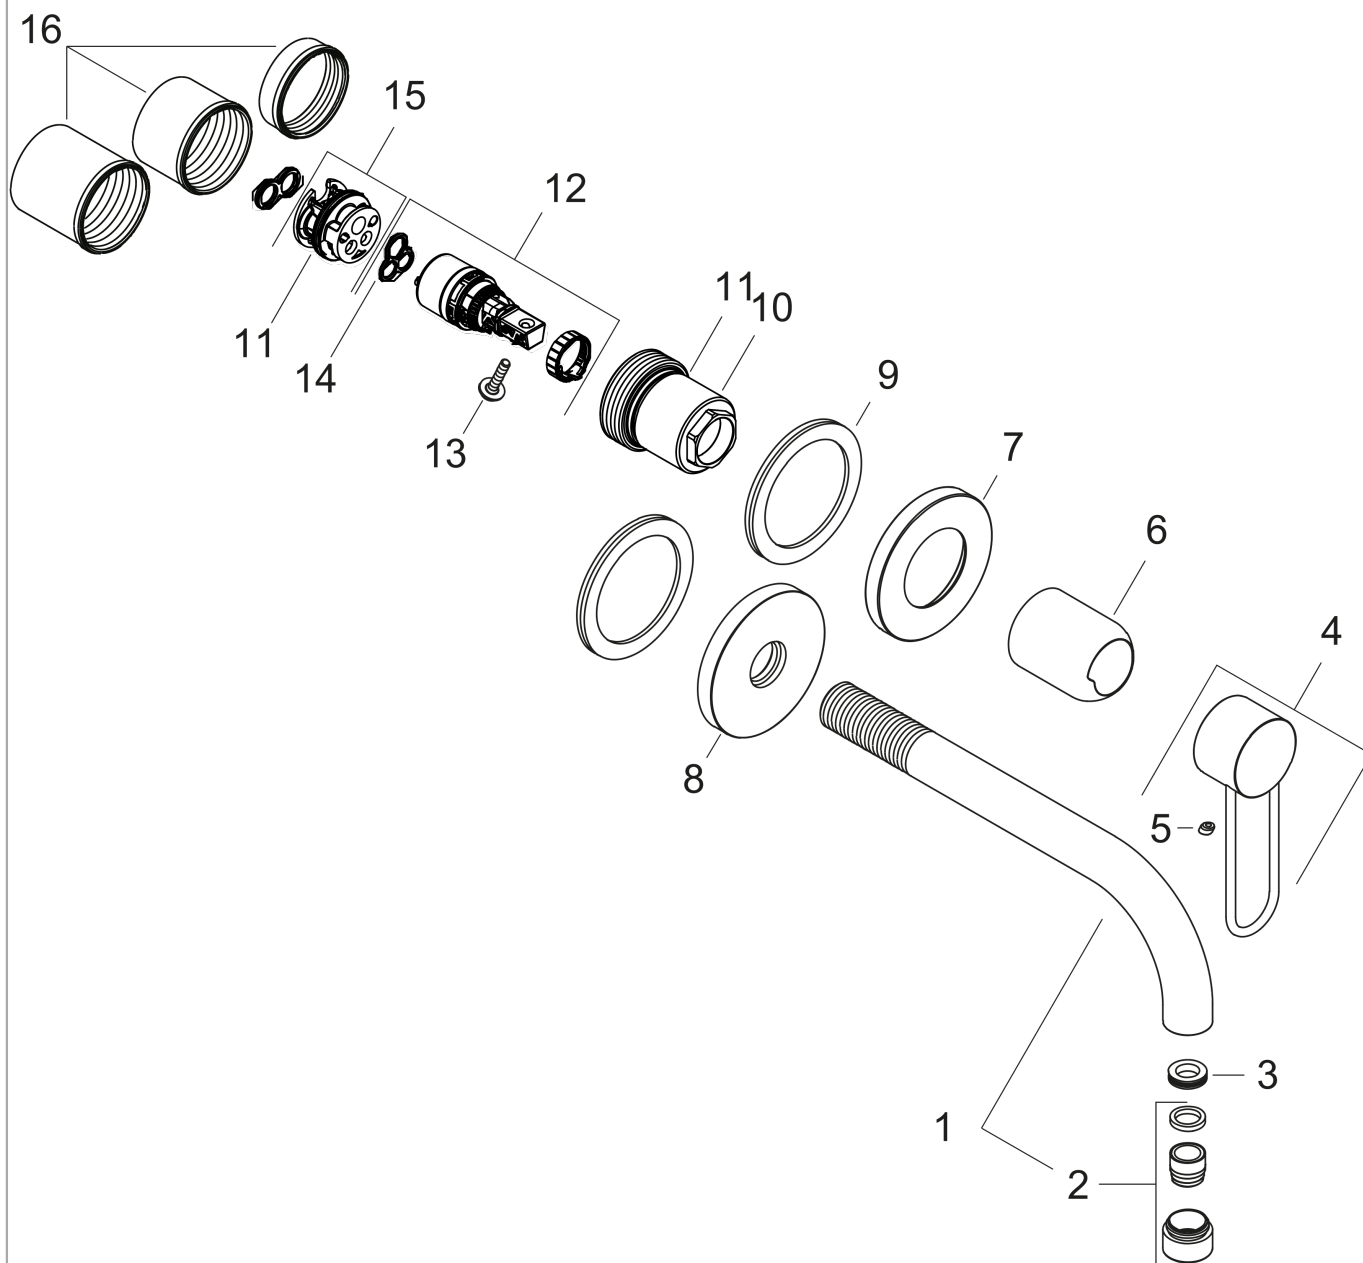

AXOR Uno

2-huls håndvaskarmatur med bøjlegreb til vægmontering, 225 mm tud

Overflader : krom Art.Nr.: 38122000

Beskrivelse

Kendetegn

- fremspring 225 mm
- normalstråle
- gennemstrømsmængde ved 3 bar: 5 l/min
- keramisk kartusche
- mulighed for temperaturbegrænsning
- siventil, der ikke kan lukkes
- greb til montering til højre eller venstre
- kombineres med indbygningsdel 13623180 og lækagesikringer 96362000
- PA-IX 7310/IO
- DVGW DW-6512CS0472

Teknologi

Produktbillede

Måltegning

Gennemløbsdiagram

AXOR Uno

2-huls håndvaskarmatur med bøjlegreb til vægmontering, 225 mm tud

Overflader : krom Art.Nr.: 38122000

Monteringseksempel

AXOR Uno

2-huls håndvaskarmatur med bøjlegreb til vægmontering, 225 mm tud

Overflader : krom Art.Nr.: 38122000

Sprængskitse

Konstruktionsår: >04/17

AXOR Uno**2-huls håndvaskarmatur med bøjlegreb til vægmontering, 225 mm tud**

Overflader : krom Art.Nr.: 38122000

**Reservedelsliste**

Konstruktionsår: >04/17

Pos.	Beskrivelse	Art.Nr.	PC	PU
1	Tud 220 mm	97368000	16	1
2	Luftblander M18x1 (5 l/min)	95387000	9	1
3	O-ring 13x1,5	98475000	1	1
4	Greb	93054000	11	1
5	Grebprop	96338000	1	1
6	Hylster	93053000	9	1
7	Roset Ø 68 mm	93052000	8	1
8	Roset til tud	96910000	12	1
9	Underlægningskive	97600000	4	1
10	Møtrik	93141000	9	1
11	O-ring 26x2	98147000	1	1
12	Kartusche kpl.	97685000	11	1
13	Sikringsskrue	95140000	2	1
14	Tætning	98865000	8	1
15	Adapter til kartusche	95634000	4	1
16	Gevindhylster sæt	97971000	9	1
a	Afløbsventil	50001000	98	1