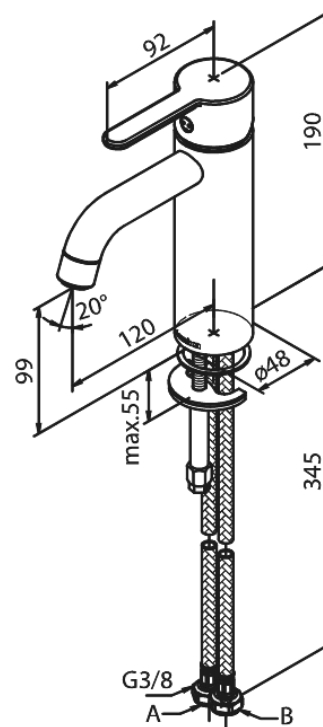

FM Mattsson Mora Group Danmark
Østbirkvej 2, DK-5240 Odense NØ, DK-56416218

Tlf.: 88 33 00 34 danmark@fmm-mora.com

Mere information på damixa.dk

damixa