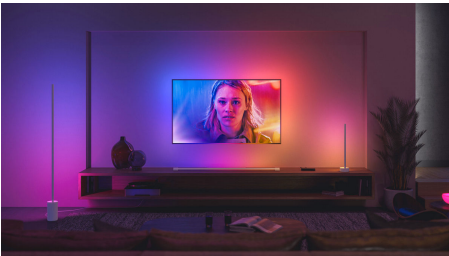

### Enkel intelligent belysning

- Styr lyskilderne med stemmen\*
- Skab en personlig oplevelse med intelligent farvestrålende lys
- Skab den rette stemning med varmt til køligt hvidt lys
- Få perfekte belysningsløsninger til dine daglige aktiviteter

## Leg med intelligent farvet lys

Med Philips Hue er der ingen grænser: Der er over 16 millioner farver at vælge imellem, så du har et væld af muligheder, f.eks. for at skabe den perfekte stemning til en fest eller gøre godnathistorien endnu mere spændende. Brug de farverige forindstillede belysningsscener til at skabe en følelse af sommer, når det passer dig, eller brug et af dine egne billeder til at genopleve et helt særligt øjeblik.

## Synkroniser dine medier med lyset

Med en Hue Sync box og en Hue Bridge når underholdningen nye højder. Ved hjælp af strategisk placerede Philips Hue lyskilder kan du få belysningen til at afspejle farverne og rytmen, når filmen, musikken eller spillet startes.