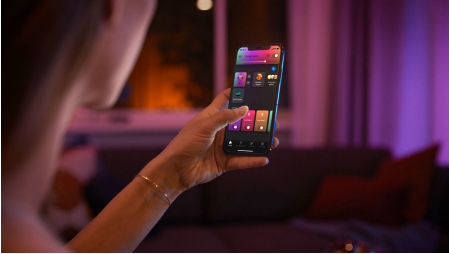

Vigtigste nyheder

Betjen op til 10 lyskilder med Bluetooth appen

Med Hue Bluetooth appen kan du betjene dine intelligente Hue lyskilder i ét enkelt rum i dit hjem. Tilføj op til 10 intelligente lyskilder, og betjen dem alle med et enkelt tryk på din smartphone.