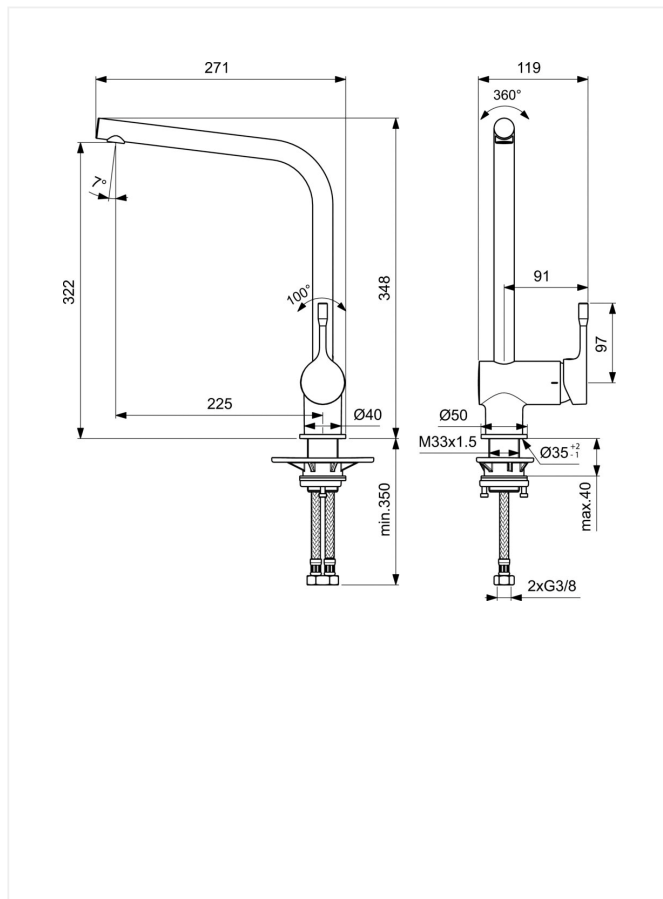

Ideal Standard Ceralook

Køkkenarmatur

Varenummer: BC174XG

VVS: 705726321

- Silk Black (matsort)
- keramisk kartouche
- vandsparefunktion CLICK ved 50% vandmængde
- kan temperaturbegrænses
- 225 mm tudfremspring
- tilgange: flexslanger G3/8

Ideal Standard Ceralook køkkenarmatur – BC174XG/705726.321

Type: Etgrebsarmatur til køkken, med høj L-tud, med keramisk spare-kartouche (CLICK ved 50% vandmængde), kan temperaturbegrænses. Med pindegreb i metal, pindlængde 75 mm.

Overflade: Matsort

Mål: Tudfremspring 225 mm, højde til tududløb 322 mm