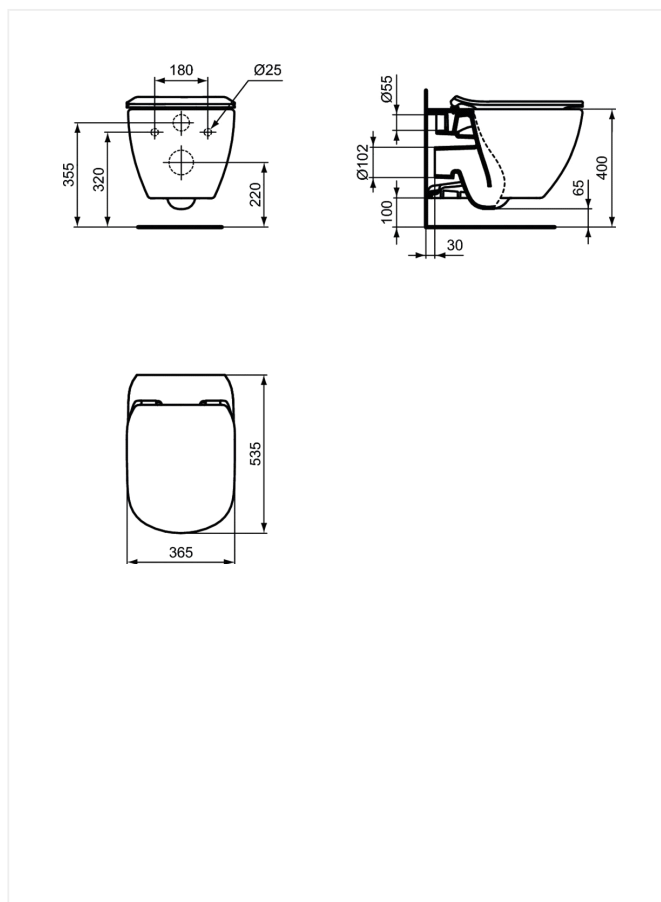

Ideal Standard Tesi

Hængeskål Aquablade m/sæde

Varenummer: T354601

VVS:

Varianter:

Sort Silk : T3546V3/613150251

Hvid Silk: T3546V1

- Aquablade skylleteknologi
- 535 mm fremspring
- inkl. beslag til skjult montering
- inkl. softclose sæde (T352701)
- easy lift-off sæde

Ideal Standard Tesi hængeskål Aquablade m/softclose sæde - T354601

Type: Væghængt toilet med skjult montering. Aquablade skylleteknologi for nemmere rengøring, forbedret og lydsvag skyl. Til indbygningscisterne 3/6L eller 3/4,5L, Med sæde i hvid duroplast med metalbeslag med softclose og lift off funktion, for let rengøring.

Overflade: Hvid

Mål: Fremspring 535 mm, bredde 365 mm