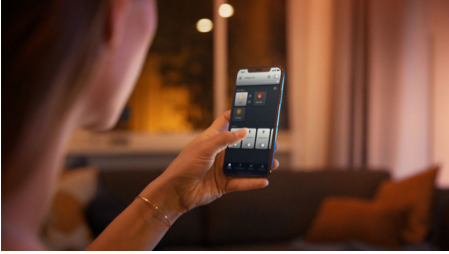

Lys til dine øjeblikke

Med Philips Hue White ambiance Milliskin i aluminium får du en indbygningsspot, der passer perfekt ind i omgivelserne og giver et varmt til køligt hvidt lys. Lyskilden kan nemt styres med det samme via Bluetooth. Tilføj en Hue Bridge, og få adgang til flere intelligente belysningsfunktioner.

Enkel intelligent belysning

- Betjen op til 10 lyskilder med Bluetooth appen
- Styr lyskilderne med stemmen*
- Skab den rette stemning med varmt til køligt hvidt lys
- Få perfekte belysningsløsninger til dine daglige aktiviteter
- Få adgang til alle funktionerne til intelligent belysning med Hue Bridge

Vigtigste nyheder

Betjen op til 10 lyskilder med Bluetooth appen

Med Hue Bluetooth appen kan du betjene dine intelligente Hue lyskilder i ét enkelt rum i dit hjem. Tilføj op til 10 intelligente lyskilder, og betjen dem alle med et enkelt tryk på din smartphone.