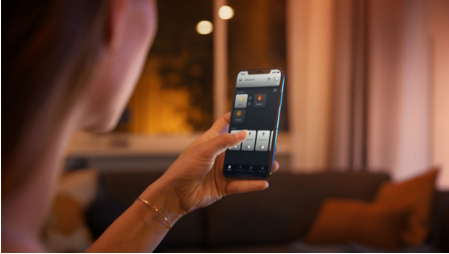

Lys til dine øjeblikke

Med Philips Hue White ambiance Milliskin i hvid får du en indbygningsspot, der passer perfekt ind i omgivelserne og giver et varmt til køligt hvidt lys. Lyset kan nemt styres med det samme via Bluetooth. Tilføj en Hue Bridge, og få adgang til flere intelligente belysningsfunktioner.

Enkel intelligent belysning

- Betjen op til 10 lyskilder med Bluetooth appen
- Styr lyskilderne med stemmen*
- Skab den rette stemning med varmt til køligt hvidt lys
- Få perfekte belysningsløsninger til dine daglige aktiviteter
- Få adgang til alle funktionerne til intelligent belysning med Hue Bridge

Vigtigste nyheder

Betjen op til 10 lyskilder med Bluetooth appen

Med Hue Bluetooth appen kan du betjene dine intelligente Hue lyskilder i ét enkelt rum i dit hjem. Tilføj op til 10 intelligente lyskilder, og betjen dem alle med et enkelt tryk på din smartphone.