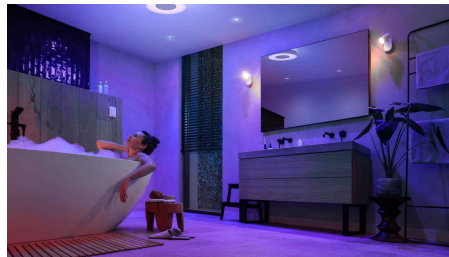

Skab en personlig oplevelse med intelligent farvestrålende lys

Farvelæg dit hjem med over 16 millioner farver, der omgående skaber den rette stemning til enhver lejlighed. Ved at trykke på en knap kan du skabe en festlig stemning til en fest, gøre din dagligstue til en biograf, forbedre din indretning af hjemmet med forskellige farvenuancer og meget mere.