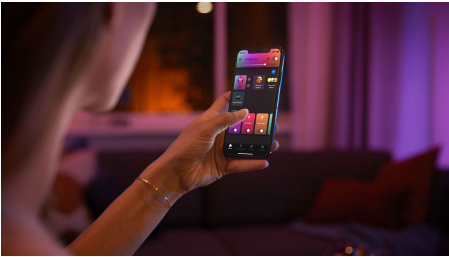

## Enkel og intelligent belysning

Hue Centura tilbyder det perfekte udvalg af stemningskabende lys til enhver lejlighed. Ideel til stuen og soveværelset. Styr den via Bluetooth for at vælge belysningsscene i ét rum, eller kombiner den med en Hue Bridge for at få adgang til alle de smarte funktioner.

### Enkel intelligent belysning

- Betjen op til 10 lyskilder med Bluetooth appen
- Styr lyskilderne med stemmen\*
- Skab en personlig oplevelse med intelligent farvestrålende lys
- Skab den rette stemning med varmt til køligt hvidt lys
- Få perfekte belysningsløsninger til dine daglige aktiviteter
- Få adgang til alle funktionerne til intelligent belysning med Hue Bridge

## Betjen op til 10 lyskilder med Bluetooth appen

Med Hue Bluetooth appen kan du betjene dine intelligente Hue lyskilder i ét enkelt rum i dit hjem. Tilføj op til 10 intelligente lyskilder, og betjen dem alle med et enkelt tryk på din smartphone.