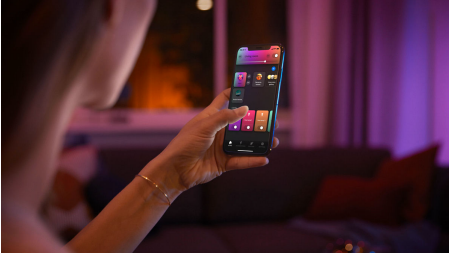

Enkel og intelligent belysning

Sana væglampen har et slankt design og en indirekte lyseffekt. Skab den perfekte stemning med lys i alle hvide toner eller farver. Kan fungere som en selvstændig lampe eller som en del af dit intelligente belysningsystem med Hue Bridge.

Enkel intelligent belysning

- Betjen op til 10 lyskilder med Bluetooth appen
- Styr lyskilderne med stemmen*
- Skab en personlig oplevelse med intelligent farvestrålende lys
- Skab den rette stemning med varmt til køligt hvidt lys
- Få perfekte belysningsløsninger til dine daglige aktiviteter
- Få adgang til alle funktionerne til intelligent belysning med Hue Bridge

Vigtigste nyheder

Betjen op til 10 lyskilder med Bluetooth appen

Med Hue Bluetooth appen kan du betjene dine intelligente Hue lyskilder i ét enkelt rum i dit hjem. Tilføj op til 10 intelligente lyskilder, og betjen dem alle med et enkelt tryk på din smartphone.