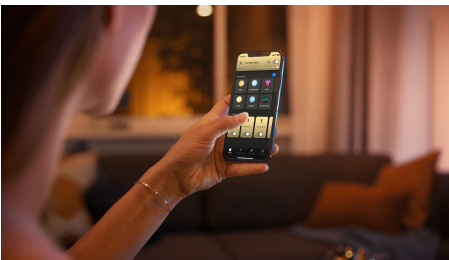

Enkel og intelligent belysning

Med Philips Hue White ambiance Buckram spots i hvid får du et varmt til køligt hvidt lys til dine daglige rutiner. Hver spot kan justeres, så den fremhæver de rigtige hjørner af rummet, og med den medfølgende Hue Dimmer switch eller via Bluetooth får du øjeblikkelig kontrol over lyset. Opret forbindelse til en Hue Bridge, og få flere funktioner.

Behagelig dæmpning

- Forbindes med en trådløs Hue Dimmer switch, som giver enkel trådløs styring

Enkel intelligent belysning

- Betjen op til 10 lyskilder med Bluetooth appen
- Styr lyskilderne med stemmen*
- Skab den rette stemning med varmt til køligt hvidt lys
- Få perfekte belysningsløsninger til dine daglige aktiviteter
- Få adgang til alle funktionerne til intelligent belysning med Hue Bridge

Vigtigste nyheder

Dæmpning uden installation

Få fuld kontrol over din Philips Hue belysning med den trådløse Hue Dimmer switch, som gør det muligt at tænde eller slukke for lyset, skifte mellem fire forskellige belysningsløsninger og dæmpe det til den ønskede lysstyrke. Den er nem og hurtig at montere: du skal bare forbinde kontakten med lampen eller pæren og placere kontakten, hvor du har lyst. Så nemt er det.

Betjen op til 10 lyskilder med Bluetooth appen

Med Hue Bluetooth appen kan du betjene dine intelligente Hue lyskilder i ét enkelt rum i dit hjem. Tilføj op til 10 intelligente lyskilder, og betjen dem alle med et enkelt tryk på din smartphone.