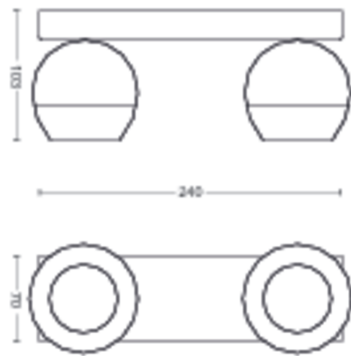

PHILIPS

Buckram dobbelt spot

Hue White Ambiance

GU10 LED pære medfølger

Bluetooth-betjening via app

Hue Lysdæmperkontakt medfølger

Tilføj Hue Bridge for at få mere

8719514339088