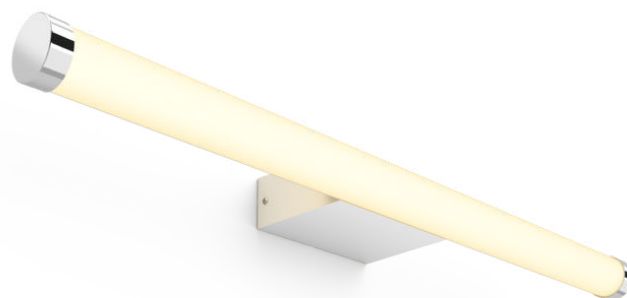

## Adore væglampe til badeværelset

Hue White Ambiance

Integreret LED

Bluetooth-betjening via app

Hue Lysdæmperkontakt  
medfølger

Tilføj Hue Bridge for at få mere

8719514340930

## Enkel og intelligent belysning

Moderne funktionalitet og slankt, klassisk design går op i en højere enhed med badeværelseslampen Philips Hue Adore. Med belysningsløsningerne Få ny energi, Koncentrer dig, Læs og Slap af kan du tilpasse belysningen til formålet, og lampen kan nemt styres med det samme via Bluetooth eller ved hjælp af den medfølgende Hue Dimmer switch. Få adgang til flere funktioner med en Hue Bridge.