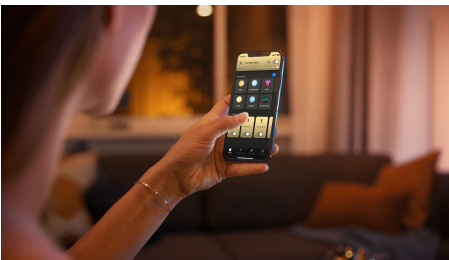

Behagelig dæmpning

- Forbindes med en trådløs Hue Dimmer switch, som giver enkel trådløs styring

Enkel intelligent belysning

- Betjen op til 10 lyskilder med Bluetooth appen
- Styr lyskilderne med stemmen*
- Skab den rette stemning med varmt til køligt hvidt lys
- Få perfekte belysningsløsninger til dine daglige aktiviteter
- Få adgang til alle funktionerne til intelligent belysning med Hue Bridge

Vigtigste nyheder

Dæmpning uden installation

Få fuld kontrol over din Philips Hue belysning med den trådløse Hue Dimmer switch, som gør det muligt at tænde eller slukke for lyset, skifte mellem fire forskellige belysningsløsninger og dæmpe det til den ønskede lysstyrke. Den er nem og hurtig at montere: du skal bare forbinde kontakten med lampen eller pæren og placere kontakten, hvor du har lyst. Så nemt er det.

Betjen op til 10 lyskilder med Bluetooth appen

Med Hue Bluetooth appen kan du betjene dine intelligente Hue lyskilder i ét enkelt rum i dit hjem. Tilføj op til 10 intelligente lyskilder, og betjen dem alle med et enkelt tryk på din smartphone.