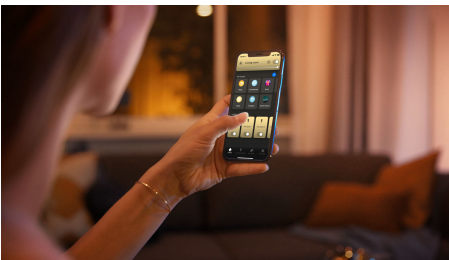

Enkel og intelligent belysning

Med det store, runde Adore badeværelsesspejl gør du morgen- og aftenrutinerne til en fornøjelse foran en ring af varm til køligt hvidt lys. Brug den medfølgende Hue Dimmer switch eller Bluetooth appen til at oprette forbindelse til en Hue Bridge og få adgang til samtlige belysningsfunktioner.

Behagelig dæmpning

- Forbindes med en trådløs Hue Dimmer switch, som giver enkel trådløs styring

Enkel intelligent belysning

- Betjen op til 10 lyskilder med Bluetooth appen
- Styr lyskilderne med stemmen*
- Skab den rette stemning med varmt til køligt hvidt lys
- Få perfekte belysningsløsninger til dine daglige aktiviteter
- Få adgang til alle funktionerne til intelligent belysning med Hue Bridge

Vigtigste nyheder

Dæmpning uden installation

Få fuld kontrol over din Philips Hue belysning med den trådløse Hue Dimmer switch, som gør det muligt at tænde eller slukke for lyset, skifte mellem fire forskellige belysningsløsninger og dæmpe det til den ønskede lysstyrke. Den er nem og hurtig at montere: du skal bare forbinde kontakten med lampen eller pæren og placere kontakten, hvor du har lyst. Så nemt er det.

Betjen op til 10 lyskilder med Bluetooth appen

Med Hue Bluetooth appen kan du betjene dine intelligente Hue lyskilder i ét enkelt rum i dit hjem. Tilføj op til 10 intelligente lyskilder, og betjen dem alle med et enkelt tryk på din smartphone.