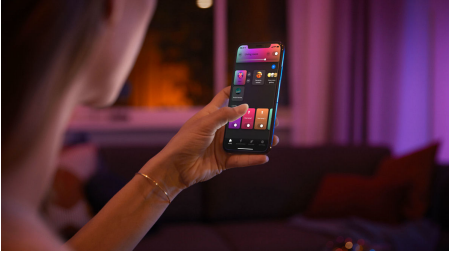

Vigtigste nyheder

Betjen op til 10 lyskilder med Bluetooth appen

Med Hue Bluetooth appen kan du betjene dine intelligente Hue lyskilder i ét enkelt rum i dit hjem. Tilføj op til 10 intelligente lyskilder, og betjen dem alle med et enkelt tryk på din smartphone.