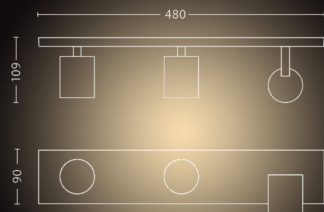

# PHILIPS

Runner med tre spots

Hue White Ambiance

GU10 LED pære medfølger

Bluetooth-betjening via app

Hue Lysdæmperkontakt medfølger

Tilføj Hue Bridge for at få mere

8719514338388