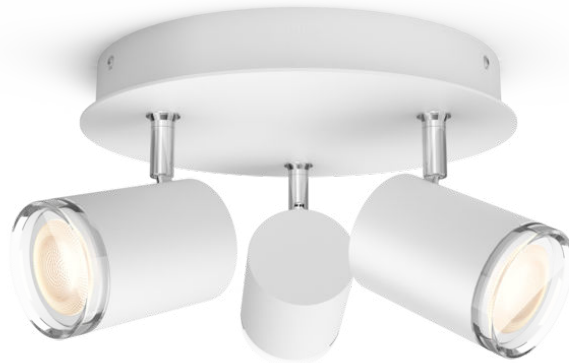

# PHILIPS

Adore spot til  
badeværelset

Hue White Ambiance

GU10 LED pære medfølger

Bluetooth-betjening via app

Hue Lysdæmperkontakt  
medfølger

Tilføj Hue Bridge for at få mere

8719514340916

## Enkel og intelligent belysning

Med Philips Hue White ambiance Adore badeværelseslampe kan du oplyse dit rum med tre lyskilder og tilpasse belysningen til formålet med belysningsløsningerne: Få ny energi, Koncentrer dig, Læs og Slap af. Lampen kan nemt styres med det samme via Bluetooth eller ved hjælp af den medfølgende Hue Dimmer switch. Få adgang til flere funktioner med en Hue Bridge.

## Dæmpning uden installation

Få fuld kontrol over din Philips Hue belysning med den trådløse Hue Dimmer switch, som gør det muligt at tænde eller slukke for lyset, skifte mellem fire forskellige belysningsløsninger og dæmpe det til den ønskede lysstyrke. Den er nem og hurtig at montere: du skal bare forbinde kontakten med lampen eller pæren og placere kontakten, hvor du har lyst. Så nemt er det.