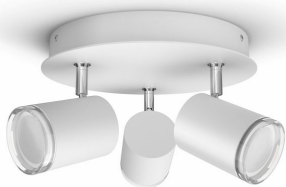

# PHILIPS

Adore spot til  
badeværelset

Hue White Ambiance

GU10 LED pære medfølger

Bluetooth-betjening via app

Hue Lysdæmperkontakt  
medfølger

Tilføj Hue Bridge for at få mere

8719514340916