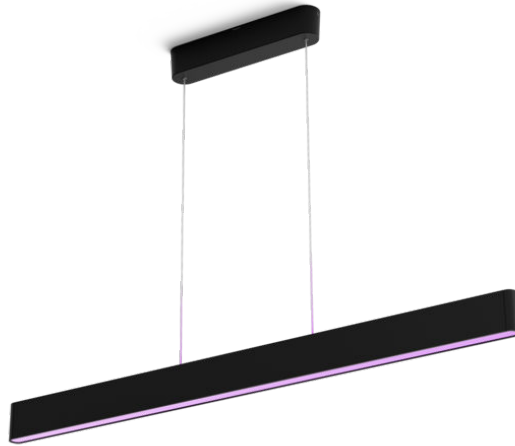

## Enkel og intelligent belysning

Ensis pendlens slanke design samt opad- og nedadvendte belysning gør det let at kombinere det funktionelle med det stemningsskabende lys. Den fungerer både en selvstændig lampe og som en del af dit intelligente belysningsystem med en Hue Bridge.