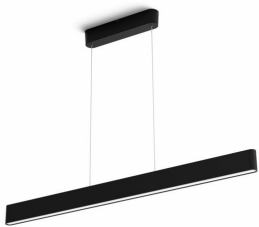

## Ensis pendel

Hue White and color  
ambiance

Integreret LED

Straksbetjening via Bluetooth

Styr med app eller stemme\*

Tilføj Hue Bridge for at få mere

8719514343368

## Enkel og intelligent belysning

Ensis pendlens slanke design samt opad- og nedadvendte belysning gør det let at kombinere det funktionelle med det stemningsskabende lys. Den fungerer både en selvstændig lampe og som en del af dit intelligente belysningsystem med en Hue Bridge.