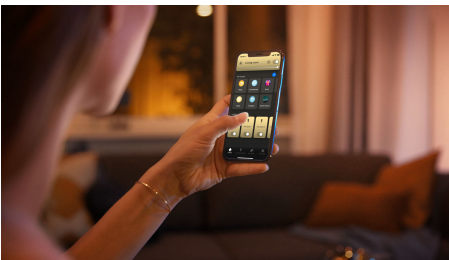

Betjen op til 10 lyskilder med Bluetooth appen

Med Hue Bluetooth appen kan du betjene dine intelligente Hue lyskilder i ét enkelt rum i dit hjem. Tilføj op til 10 intelligente lyskilder, og betjen dem alle med et enkelt tryk på din smartphone.