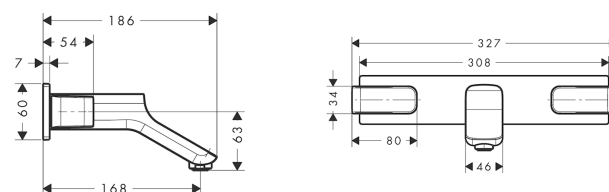

## Kendetegn

- består af: 3-huls håndvaskarmatur til vægmontering, bundventil
- fremspring 168 mm
- stråletype: normalstråle
- maksimal gennemstrømsmængde ved 3 bar: 5 l/min
- med keramiske ventiler varm/kold 90°
- siventil, der ikke kan lukkes
- Monteres med indbygningsdel 10303180 og lækagesikringer 96362000
- STA 1420

## Måltegning

**AXOR Urquiola**  
**3-huls håndvaskarmatur til indbygning i væg med 168 mm tud**  
 Overflader : krom Art.Nr.: 11042000