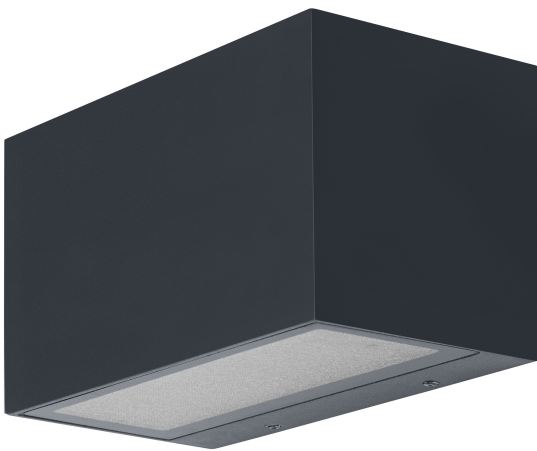

PRODUKTDATABLAD

SMART+ WIFI OUTDOOR BRICK Wide Dark grey

SMART+ BRICK MULTICOLOR | Smart Home armaturer

Anvendelsesområder

- Generel belysning
- Haver
- Terrasser, balkoner

Produktfordele

- Hurtig og nem installation
- Farverig havebelysning med smarte og intelligente styringsmuligheder

Produktegenskaber

- Kan styres via LEDVANCE SMART+ WiFi App (med Android 4.4 og iOS 9,0 eller senere)
- Mulighed for stemmestyring: Google Assistant eller Amazon Alexa
- RGB farvestyring, ca. 16 mio. justerbare farveindstillinger
- Dæmpbar
- Farvetemperatur: 3.000K (varm hvid)
- Netværksprotokol: WiFi
- Beskyttelsesklasse: IP44