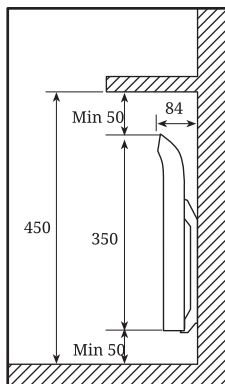

TPA / TPVD

TPA/TPVD	Watt	B	A	C	D
TPA/TPVD 04	400	116	202	185	503
TPA/TPVD 06	600	163	302	186	651
TPA/TPVD 08	800	253	302	258	813
TPA/TPVD 10	1000	185	605	185	975
TPA 12	1200	230	605	230	1065
TPA 15	1500	375	605	375	1355
TPA 20	2000	230	1198	241	1669

TLO

TLO	Watt	B	A	C	D
TLO 03	250	105	202	177	484
TLO 05	500	252	302	250	803
TLO 07	750	219	605	225	1049
TLO 10	1000	409	605	415	1429
TLO 14	1400	275	1198	270	1743

TPA60/TPVD60	Watt	B	A	C	D
TPA60/TPVD60 04	400	253	302	258	813
TPA60/TPVD60 06	600	230	605	230	1065
TPA60/TPVD60 08	800	230	1198	241	1669
TPA60/TPVD60 10	1000	230	1198	241	1669

400 volt diagram

Produced by Adax as
 Adax orders office:
 Tel: +47 33 77 17 55
 33 77 17 57
 Fax: +47 33 77 17 78
 Service:
 Tel: +47 33 77 17 92
 Switchboard:
 Tel: +47 33 77 17 50
 Fax: +47 33 77 17 51
 Office address:
 Adax as
 Myhresgate 1
 Postal address:
 P.O. box 38
 N-3061 Svelvik
 Norway
<http://www.adax.no>

230 volt diagram

230 volt diagram