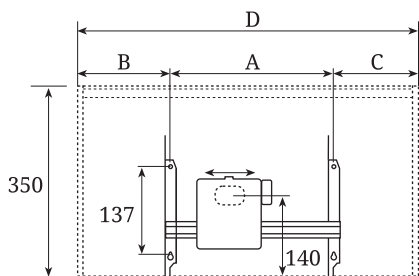

TPA / TPVD

TPA/TPVD	Watt	B	A	C	D
TPA/TPVD 04	400	116	202	185	503
TPA/TPVD 06	600	163	302	186	651
TPA/TPVD 08	800	253	302	258	813
TPA/TPVD 10	1000	185	605	185	975
TPA 12	1200	230	605	230	1065
TPA 15	1500	375	605	375	1355
TPA 20	2000	230	1198	241	1669

TLO

TLO	Watt	B	A	C	D
TLO 03	250	105	202	177	484
TLO 05	500	252	302	250	803
TLO 07	750	219	605	225	1049
TLO 10	1000	409	605	415	1429
TLO 14	1400	275	1198	270	1743

TPA60/TPVD60	Watt	B	A	C	D
TPA60/TPVD60 04	400	253	302	258	813
TPA60/TPVD60 06	600	230	605	230	1065
TPA60/TPVD60 08	800	230	1198	241	1669
TPA60/TPVD60 10	1000	230	1198	241	1669

400 volt diagram

Produced by Adax as
 Adax orders office:
 Tel: +47 33 77 17 55
 33 77 17 57
 Fax: +47 33 77 17 78
 Service:
 Tel: +47 33 77 17 92
 Switchboard:
 Tel: +47 33 77 17 50
 Fax: +47 33 77 17 51
 Office address:
 Adax as
 Myhresgate 1
 Postal address:
 P.O. box 38
 N-3061 Svelvik
 Norway
<http://www.adax.no>

230 volt diagram

230 volt diagram