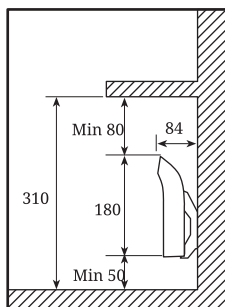

TPA / TPVD

TPA/TPVD	Watt	B	A	C	D
TPA/TPVD 04	400	116	202	185	503
TPA/TPVD 06	600	163	302	186	651
TPA/TPVD 08	800	253	302	258	813
TPA/TPVD 10	1000	185	605	185	975
TPA 12	1200	230	605	230	1065
TPA 15	1500	375	605	375	1355
TPA 20	2000	230	1198	241	1669

TLO

TLO	Watt	B	A	C	D
TLO 03	250	105	202	177	484
TLO 05	500	252	302	250	803
TLO 07	750	219	605	225	1049
TLO 10	1000	409	605	415	1429
TLO 14	1400	275	1198	270	1743

TPA60/TPVD60	Watt	B	A	C	D
TPA60/TPVD60 04	400	253	302	258	813
TPA60/TPVD60 06	600	230	605	230	1065
TPA60/TPVD60 08	800	230	1198	241	1669
TPA60/TPVD60 10	1000	230	1198	241	1669

400 volt diagram

Produced by Adax as
 Adax orders office:
 Tel: +47 33 77 17 55
 33 77 17 57
 Fax: +47 33 77 17 78
 Service:
 Tel: +47 33 77 17 92
 Switchboard:
 Tel: +47 33 77 17 50
 Fax: +47 33 77 17 51
 Office address:
 Adax as
 Myhresgate 1
 Postal address:
 P.O. box 38
 N-3061 Svelvik
 Norway
<http://www.adax.no>

230 volt diagram

230 volt diagram