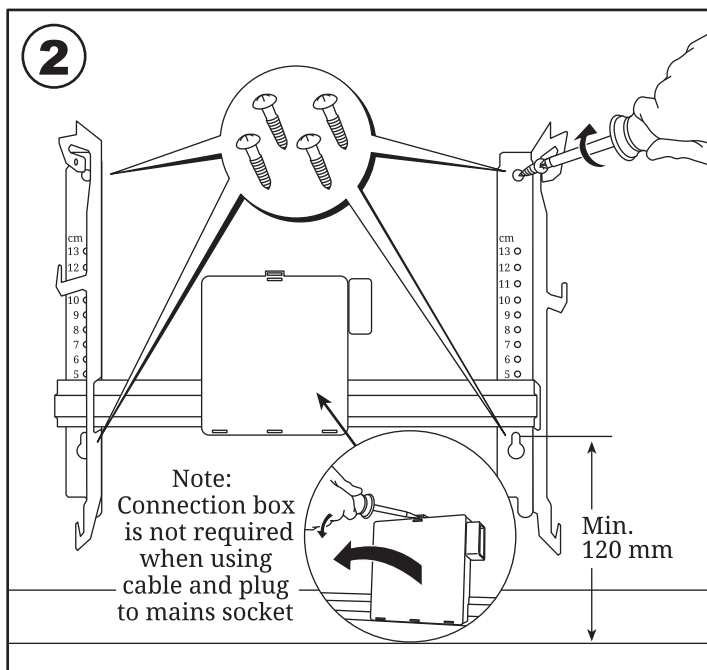

TPA / TPVD

TPA/TPVD	Watt	B	A	C	D
TPA/TPVD 04	400	116	202	185	503
TPA/TPVD 06	600	163	302	186	651
TPA/TPVD 08	800	253	302	258	813
TPA/TPVD 10	1000	185	605	185	975
TPA 12	1200	230	605	230	1065
TPA 15	1500	375	605	375	1355
TPA 20	2000	230	1198	241	1669

TLO

TLO	Watt	B	A	C	D
TLO 03	250	105	202	177	484
TLO 05	500	252	302	250	803
TLO 07	750	219	605	225	1049
TLO 10	1000	409	605	415	1429
TLO 14	1400	275	1198	270	1743

TPA60/TPVD60	Watt	B	A	C	D
TPA60/TPVD60 04	400	253	302	258	813
TPA60/TPVD60 06	600	230	605	230	1065
TPA60/TPVD60 08	800	230	1198	241	1669
TPA60/TPVD60 10	1000	230	1198	241	1669

230 volt diagram

230 volt diagram