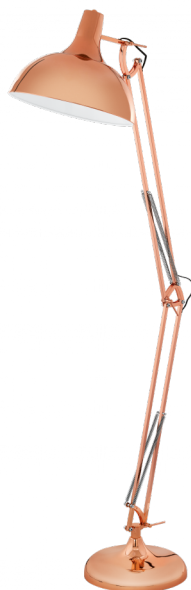

94705 BORGILLIO

Generel information

Materialenummer	94705
Type	gulvlampe
Produktsegment	Indoor
Tema	sonstige / nicht zuordenbar

Dimensioner

Produktets højde (i mm)	1900
Produktets længde (i mm)	380
Nettovægt (i kg)	12.5 Kilogramm
Soklens diameter (i mm)	340

Materiale og farve

Materiale	stål
Farve	kobber

Funktionalitet

Stiktype	fodafbryder
Batteri	Nej

Teknisk information

Beskyttelsesgrad	IP20
Beskyttelsesklasse	2
Netspænding	220-240V,50/60Hz
Driftsspænding	220-240V,50/60Hz
Maks. effekt (1)	1X60W