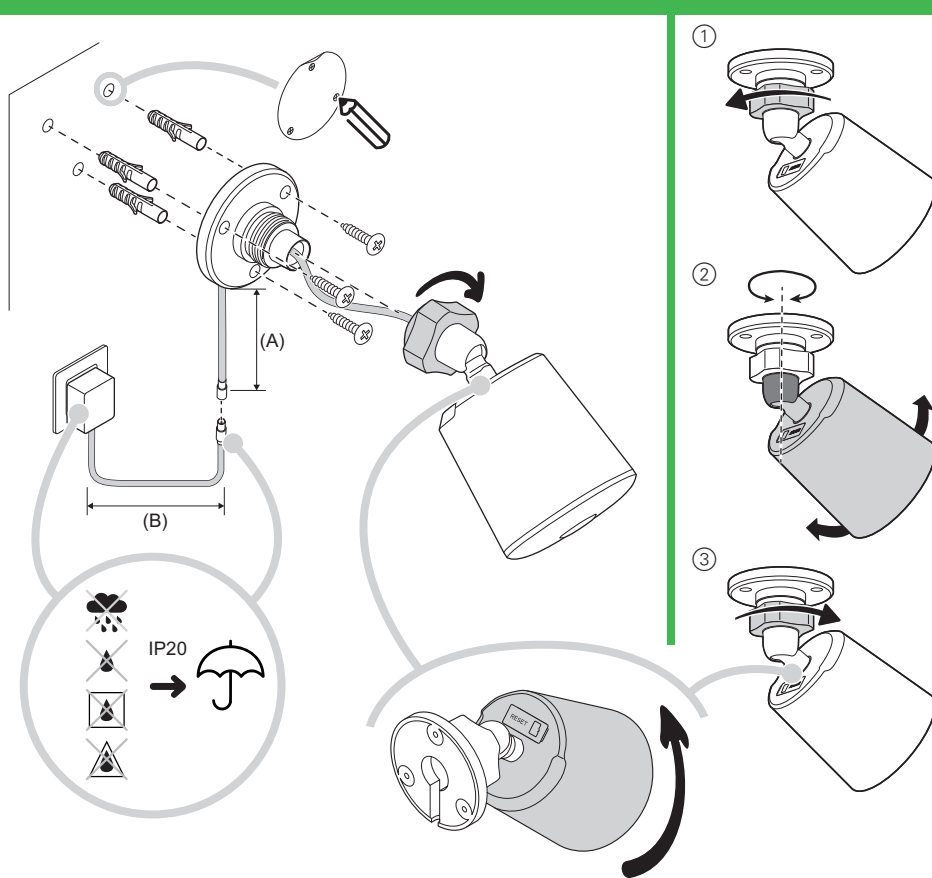

550B1026

WiFer™

Schneider
Electric

Forudsætninger

Download **Wiser app'en** til din smartphone / tablet.

Yderligere information

Detaljerede oplysninger er tilgængelige online i **systembrugervejledningen**. Scan QR-koden, eller følg linket:

Indhold af pakken

- (A) IP kamera
- (B) Strømforsyning
- (C) 3 skruer med dyvler
- (D) Markeringsskabelon
- (E) Installationsvejledning

Produktoplysninger

- (A) Mikrofon
- (B) Objektiv
- (C) IR-lyssensor
- (D) Lysdiode-indikator
- (E) Højtaler
- (F) Knappen Nulstil
- (G) Port til mikro SD-kort

Installation

Du kan installere kameraet indendørs eller udendørs i alle retninger, f.eks. på væggen eller under et tag. Vær opmærksom på at de danske regler for bl.a. databeskyttelse og tv-overvågning kan sætte begrænsninger for anvendelsen, ligesom der gælder begrænsninger for aflytning/optagelse af samtaler og at du som bruger er ansvarlig for overholdelsen heraf.