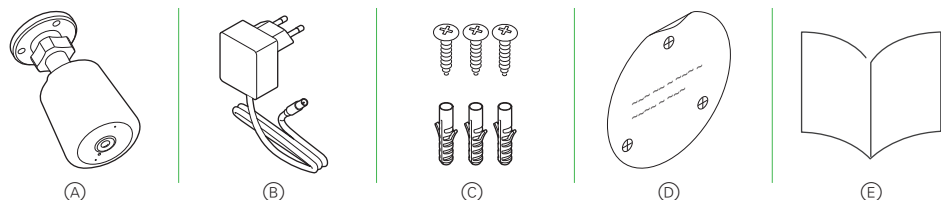

550B1026

WiFer™

Schneider
Electric

Forudsætninger

Download **Wiser app'en** til din smartphone / tablet.

Yderligere information

Detaljerede oplysninger er tilgængelige online i **systembrugervejledningen**. Scan QR-koden, eller følg linket: