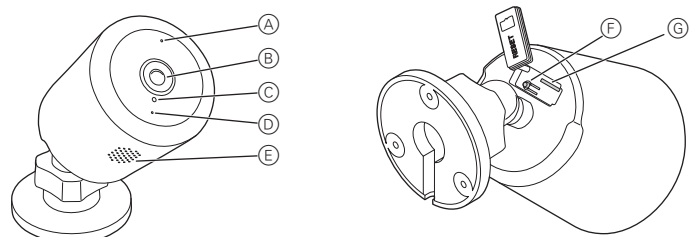

550B1026

WiFer™

Schneider
Electric

Forudsætninger

Download **Wiser app'en** til din smartphone / tablet.

Yderligere information

Detaljerede oplysninger er tilgængelige online i **systembrugervejledningen**. Scan QR-koden, eller følg linket:

<https://www1.lk.dk/wiser>

Information om produktet

Med Wiser IP kamera, udendørs (herefter kaldet **IP kamera**) kan du overvåge udendørs områder ved dit hjem. IP kameraet kan aktiveres af andre Wiser-enheder.

Indhold af pakken

- (A) IP kamera
- (B) Strømforsyning
- (C) 3 skruer med dyvler
- (D) Markeringsskabelon
- (E) Installationsvejledning

Produktoplysninger

- (A) Mikrofon
- (B) Objektiv
- (C) IR-lyssensor
- (D) Lysdiode-indikator
- (E) Højtaler
- (F) Knappen Nulstil
- (G) Port til mikro SD-kort

Installation

Du kan installere kameraet indendørs eller udendørs i alle retninger, f.eks. på væggen eller under et tag. Vær opmærksom på at de danske regler for bl.a. databeskyttelse og tv-overvågning kan sætte begrænsninger for anvendelsen, ligesom der gælder begrænsninger for aflytning/optagelse af samtaler og at du som bruger er ansvarlig for overholdelsen heraf.

- **i** Beskyttelsesklassen for strømforsyningen og stikket er IP20. Installer kun strømforsyningen og stikket indendørs eller i et tilstrækkeligt beskyttet kapsling.

IP -kameraet kan løsne under montering eller justering. Efter tilslutning eller justering af kameraet, stram det igen og kontrollér det.

Prerequisites

Download the **Wiser app** to your smartphone/tablet.

Additional system information

Detailed information is available online in the **system user guide**. Scan the QR code or follow the link:

<https://www1.lk.dk/wiser>

Getting to know the product

With the Wiser IP camera outdoor (hereinafter referred to as **IP camera**) you can monitor sensitive outdoor areas of your home. The IP camera can be triggered by other Wiser devices.

Package contents

- (A) IP Camera
- (B) Power supply
- (C) 3 screws with wall plugs
- (D) Marking template
- (E) Installation instructions

Product details

- (A) Microphone
- (B) Lens
- (C) IR light sensor
- (D) LED indicator
- (E) Speaker
- (F) Reset button
- (G) Micro SD card slot

Installing

You can install the camera inside or outside in all directions, e.g. on the wall or under a roof.

Be aware of the Danish laws on, amongst others, privacy and CCTV, which may restrict the use. Moreover, be aware of the restrictions on wiretapping/recording conversations.

Please note that as a user you are responsible for the compliance with such regulations.

- **i** The protection class of the power supply and the connector is IP20. Install the power supply and the connector only indoors or in a sufficiently protected housing.

The IP camera can come loose during assembly or adjustment. After attaching or aligning the camera, tighten it again to check it.