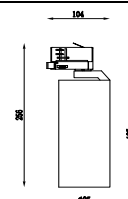

Dimensioner

Højde (mm) :	256mm
Diameter (mm) :	85mm
Kipbar vinkel :	355°
Vægt (kg) :	0,95kg

Produkt data

Produkt varenummer (sort model) :	0141160321
EAN nummer (sort model) :	5707823604044
Produkt varenummer (hvid model) :	0141160322
EAN nummer (hvid model) :	5707823604068