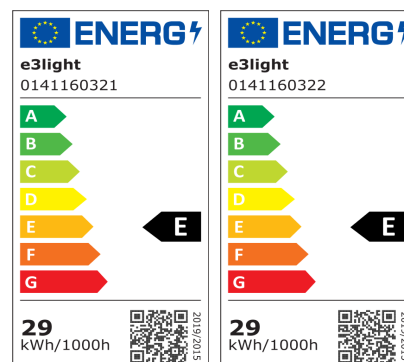

e3 3ph LEO 3000lm 3000K CRI90 38dg

e3light LEO er et elegant stilrent cylindrisk skinnespots til brug i 3-fasede skinner. Med sit forbrug på 29W og 3000lm output har man her et kraftigt LED spot der matcher størrelsen på mange CDM lamper - god til butikker, salon'er butiksvinduer etc. Leveres standard med reflektor i 38 graders spredning. 15, 24 eller 60 graders reflektor kan bestilles efter behov - skiftes let uden brug af værktøj. Vælg mellem hvid eller sort model.

Lysteknik

Lyskilde teknologi :	LED (Indbygget)
Luminous flux (lm) :	3000lm
Effekt :	103lm/W
Farvetemperatur :	3000K
Farvegensivelse (CRI) :	RA≥90
MacAdams faktor :	SDCM : ≤3
UGR :	<16
Lysspredning Standard *:	38°
Levetid (L70) :	L70/B20>50.000hrs
Flimmer (PST) :	0
Stroboskopeffekt (SVM) :	0
LED Chip :	CREE
LED Driver :	Lifud

Elektrisk

Forsynings spænding :	220-240VAC
Wattage :	29W
System Wattage :	29W
Standby strøm :	0W
Energy klasse (A-G):	E
Dæmpbar :	Nej
Isolations klasse :	Klasse 1
Max. Luminares per afbryder :	B16:40
Antal tænd og sluk cyklus :	>50.000
Montering :	Powergear 3 faset adaptor