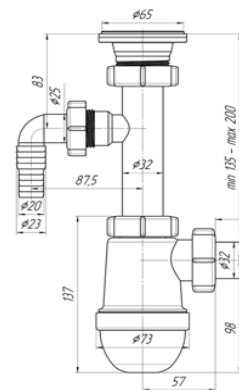

håndvaskearmatur i krom, hvide metal bæringer, bundventil, samt hvid plastpungvandlås 1 1/4" X 32 mm.

samt **LG 7/5 Kg. slimline vask/tør maskine F2DV707S2WS**

Håndvask materiale: Hvid Cast Stone  
EN14688:2007-CL00

## CLARO "MINI" Sæbeskål - Rund

Dimension	BH Art. nr.	Tekst	
Rund	DEIZTCLAMI/00	Sæbeskål t/CLARO "MINI"	Hvid

## CLARO Sæbeskål - Oval

Dimension	BH Art. nr.	Tekst	
Oval	DEIZTCLAM/00	Sæbeskål t/CLARO	Hvid

## AFLØB TIL CLARO HÅNDVASKE

Dimension	BH Art. nr.	Tekst	
		Afløb t/CLARO Håndvaske	