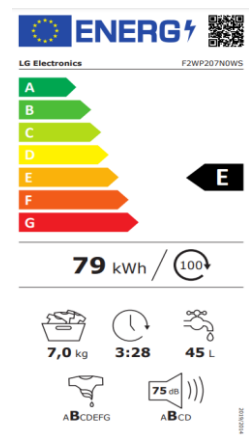

Inklusiv LG 7 Kg. slimline vaskemaskine F2WP207N0WS

Dimension	BH Art. nr.	Tekst
B60XD60XH9	802100,500	CLARO PAKKE

* Leveres med **GROHE EURODISC COSMOPOLITAN**

håndvaskearmatur i krom, hvide metal bæringer,
bundventil, samt hvid plastpungvandlås 1 1/4" X 32 mm.

samt **LG 7 Kg. vaskemaskine F2WP207N0WS**