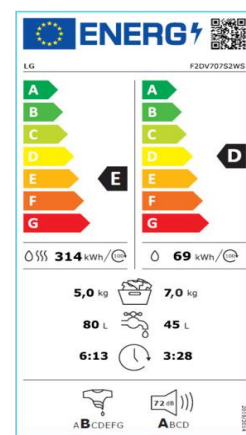

Inklusiv LG 7/5 Kg. slimline vask/tør maskine F2DV707S2WS med integreret kondensstørretumbler

Dimension	BH Art. nr.	Tekst
B60XD60XH9	802100,600	CLARO "PLUS" PAKKE

* Leveres med **GROHE EURODISC COSMOPOLITAN**

håndvaskearmatur i krom, hvide metal bæringer, bundventil, samt hvid plastpungvandlås 1 1/4" X 32 mm.

samt **LG 7/5 Kg. slimline vask/tør maskine F2DV707S2WS**