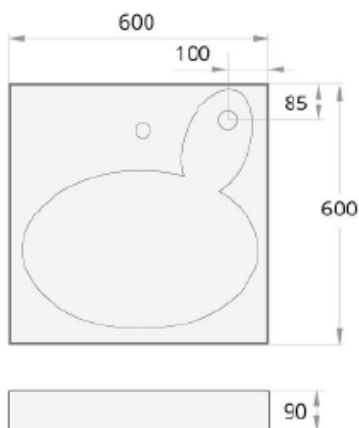

### CLARO HÅNDVASK MED ARMATUR

T/slimline vaskemaskine maks. 47 cm. dyb.  
(Vaskemaskinen medfølger ikke - skal tilkøbes)

Dimension	BH Art. nr.	Tekst
B60XD60XH9	802100,100	CLARO Håndvask

\* Obs:

Leveres med **GROHE EURODISC COSMOPOLITAN** håndvaskearmatur i krom, hvide metal bæringer, bundventil, samt hvid plastpungvandlås 1 1/4" X 32 mm.