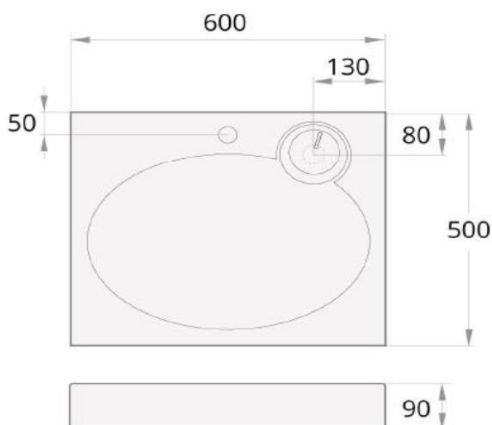

T/slimline vaskemaskine maks. 37 cm. dyb.
(Vaskemaskinen medfølger ikke - skal tilkøbes)

Dimension	BH Art. nr.	Tekst	Hvid
B60XD50XH9	802101,100	CLARO "MINI" Håndv.	Hvid

* Obs:

Leveres med **GROHE EUROSMT COSMOPOLITAN**
håndvaskearmatur i krom, hvide metal bæringer,
bundventil, samt hvid plastpungvandlås 1 1/4" X 32 mm.