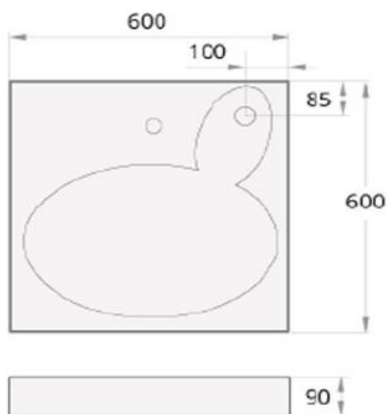

### CLARO HÅNDVASK MED ARMATUR

T/slimline vaskemaskine maks. 47 cm. dyb.  
(Vaskemaskinen medfølger ikke - skal tilkøbes)

Dimension	BH Art. nr.	Tekst
B60XD60XH9	802100,100	CLARO Håndvask

\* Obs:

Leveres med **GROHE EURODISC COSMOPOLITAN**  
håndvaskearmatur i krom, hvide metal bæringer,  
bundventil, samt hvid plastpungvandlås 1 1/4" X 32 mm.