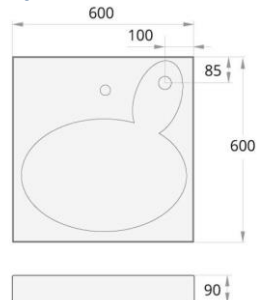

### Håndvaske mål:

CLARO "MINI"

CLARO / CLARO "PLUS"

Leveres i samarbejde med

BAHEKO A/S – Januar 2021 Produktansv. H.K. Nielsen Mobil: 22265503

BAHEKO A/S

Januar 2021

NYHED!