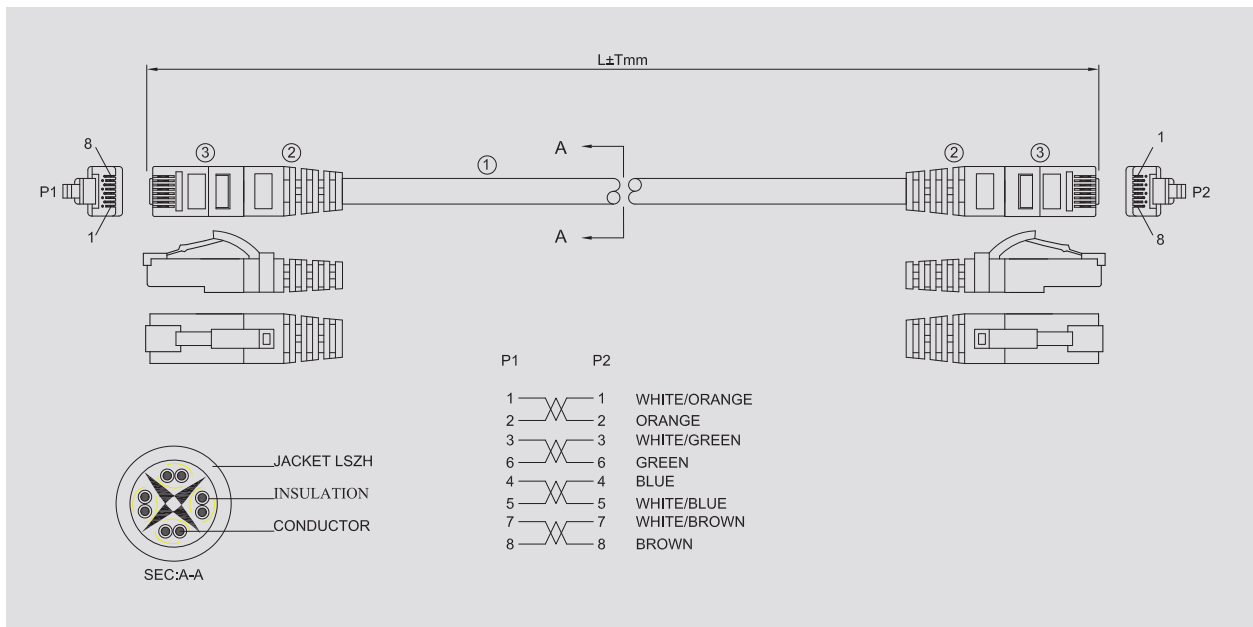

RJ45 UTP patch kabel KAT6 2m hvid LSZH kappe ETL godkendt

Electrical test

1. 100% open & short test
  2. Contact resistance: 20 Ohm (MAX)
  3. Insulation resistance: 10 MOhm (MIN) DC 300V/10mS
2. Pass Fluke ISO patch cord test

No.:

Specification

1	Cable: CAT6 UTP 4P/24AWG OD=06.0±0.15mm white LSZH jacket
2	Molded: White PVC molded boot
3	RJ45 plug: 8P8C gold plated plug