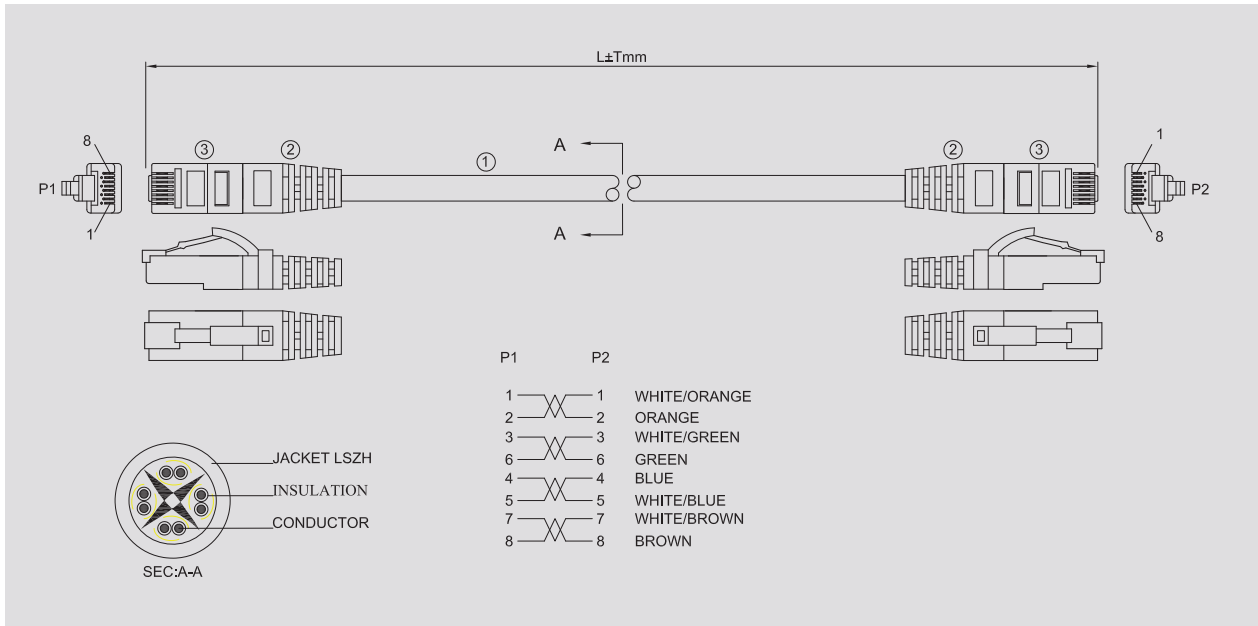

GIGA-LAN

Smartere datakabling fra ende til anden

RJ45 UTP patch kabel KAT6 7m hvid
LSZH kappe ETL godkendt

Anvendelse

Anvendes som patch kabel fra vægdåse til netkort eller i krydsfelt fra patch panel til Switch. Små og smalle tyller sørger for aflastning samt at de passer i paneler hvor Jackene sidder tæt sammen. Et Patch Kabel i særlig høj kvalitet.

Specifikation

Kategori: 6 UTP
Hastighed: 1 Gbps Ethernet
Kappe: LSZH
Farve: Hvid
Længde: 7m
Fabrikat: GIGA-LAN
Component Compliant
UL Certifikat: E489956
Standard: ISO/IEC 11801. EN 50173
Pakning: 1 stk eller kasse á 40 stk.

Vare-nr.: 147138

EANnr.: 5706683017063

RJ45 UTP patch kabel KAT6 7m hvid LSZH kappe ETL godkendt

Electrical test

1. 100% open & short test
 2. Contact resistance: 20 Ohm (MAX)
 3. Insulation resistance: 10 MOhm (MIN) DC 300V/10mS
- Pass Fluke ISO patch cord test

No.:

Specification

1	Cable: CAT6 UTP 4P/24AWG OD=06.0±0.15mm white LSZH jacket
2	Molded: White PVC molded boot
3	RJ45 plug: 8P8C gold plated plug